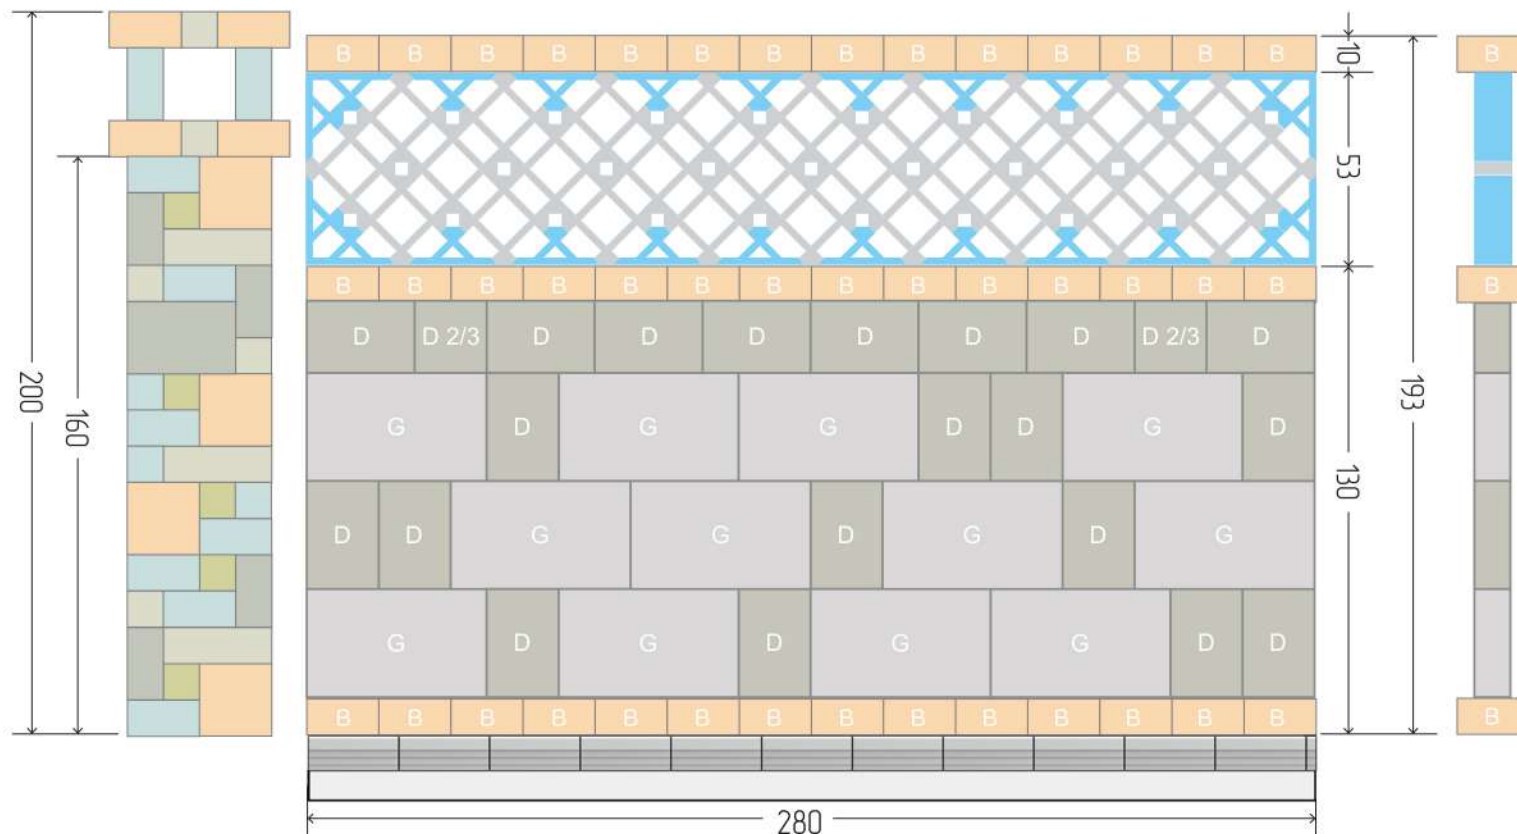

ШАБЛОН №2 из камня НЕАПОЛЬ

КОМПЛЕКТ КАМНЕЙ ДЛЯ ОДНОГО ПРОЛЁТА (БЕЗ СТОЛБА)

x 12

Камень G
30 × 50 × 10 см

x 22

Камень D
20 × 30 × 10 см

x 42

Камень B
20 × 20 × 10 см

x 28

Блок Малага
20 × 20 × 10 см

x 24

Элемент Малага
25 × 10,5 × 10 см

x 23

Основа Забора
25 × 20 × 10 см

! Камни PATIO® укладываются вертикально и горизонтально.

! Заборы из камня PATIO® кладутся без раствора — на клей для бетона для наружных работ

Цвета камней указаны схематично и не соответствуют реальным. Посмотреть возможные оттенки камней PATIO® вы можете на нашем сайте stonetech.ru

Наш адрес: ул. Фонтанная, 19г, с. Донское, Симферопольский р-н, Республика Крым, 297523
+7 978 881 25 80, +7 978 881 25 70, <https://stonetech.pro>