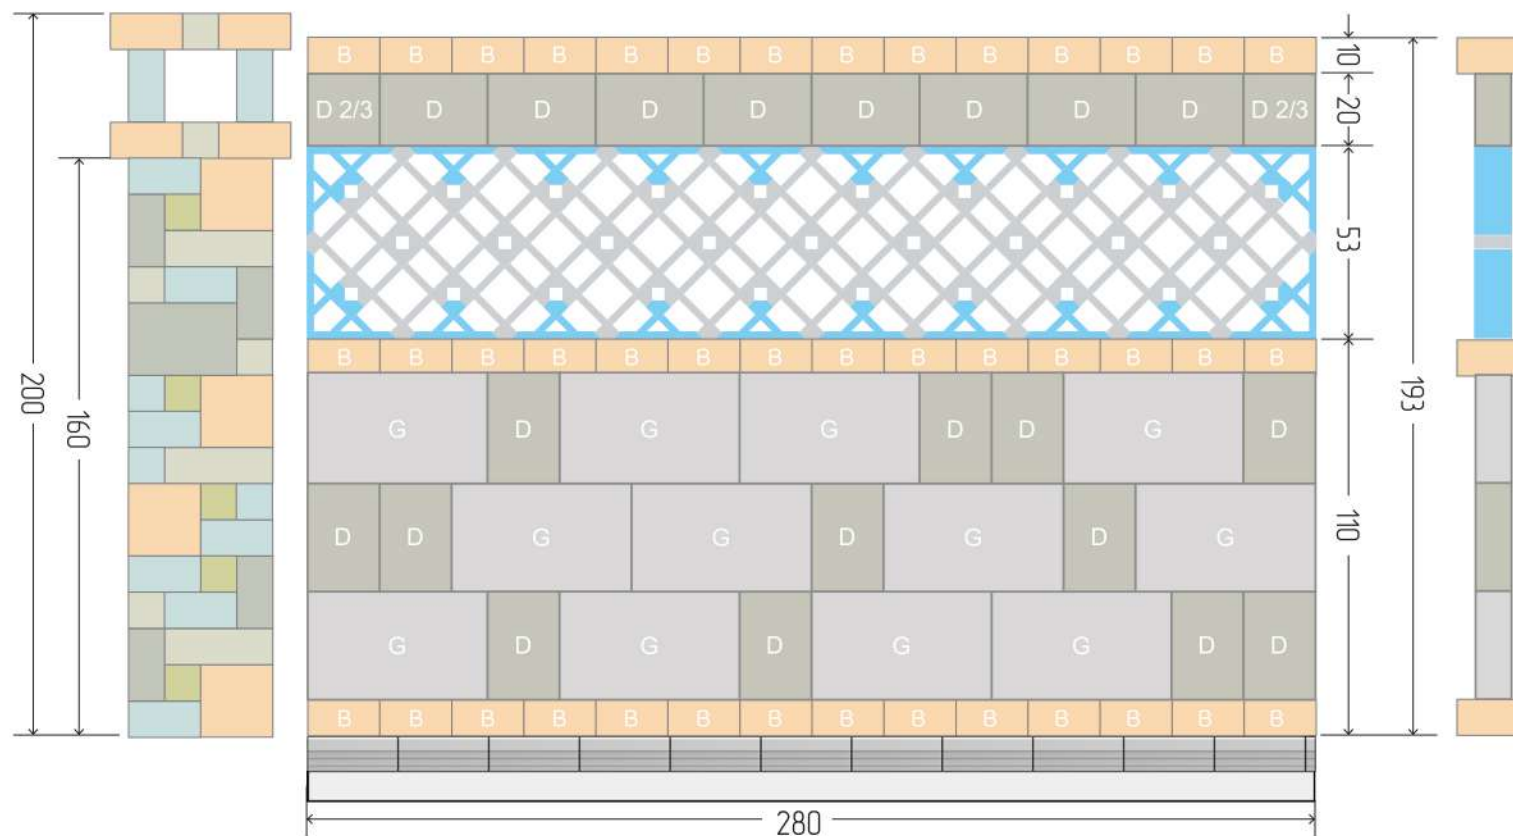

ЗАБОРЫ « Неаполь »

ШАБЛОН №1 из камня НЕАПОЛЬ

КОМПЛЕКТ КАМНЕЙ ДЛЯ ОДНОГО ПРОЛЕТА (БЕЗ СТОЛБА)

x12

Камень G
30 × 50 × 10 см

x22

Камень D
20 × 30 × 10 см

x42

Камень B
20 × 20 × 10 см

x28

Блок Малага
20 × 20 × 10 см

x24

Элемент Малага
25 × 10,5 × 10 см

x23

Основа Забора
25 × 20 × 10 см

! Камни укладываются вертикально и горизонтально.

x 16

Камень G
30 × 50 × 10 см

x 26

Камень D
20 × 30 × 10 см

x 42

Камень B
20 × 20 × 10 см

x 9

Блок Ромб
30 × 30 × 10 см

x 26

Камень D
20 × 30 × 10 см

x 42

Камень B
20 × 20 × 10 см

x 9

Блок Ромб
30 × 30 × 10 см

x 23

Основа Забора
25 × 20 × 10 см