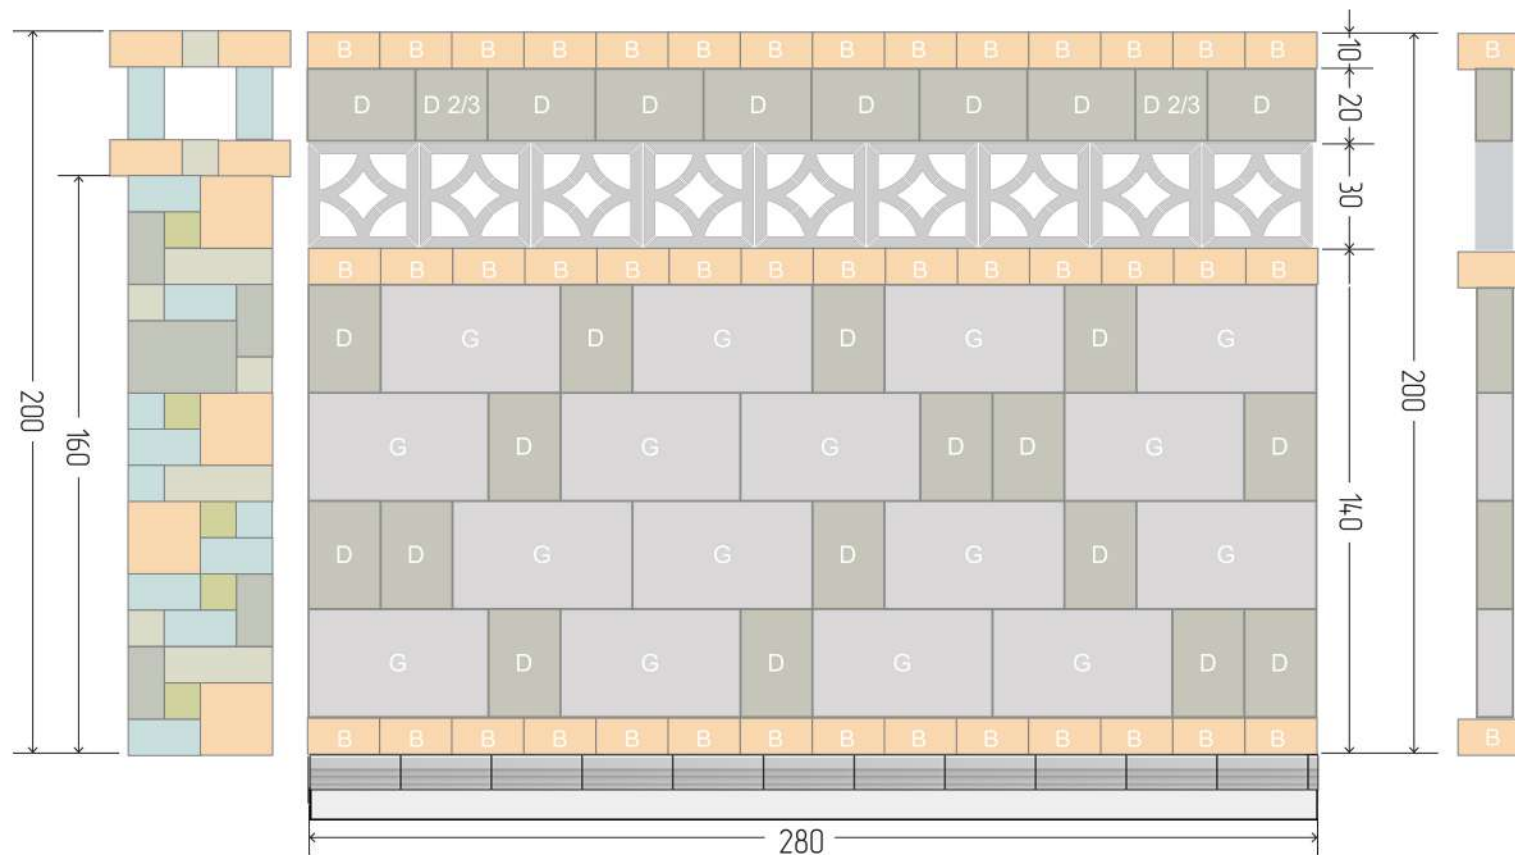

ШАБЛОН №4/1 из камня НЕАПОЛЬ

! Камни PATIO® укладываются вертикально и горизонтально.

! Заборы из камня PATIO® кладутся без раствора — на клей для бетона для наружных работ

Цвета камней указаны схематично и не соответствуют реальным. Посмотреть возможные оттенки камней PATIO® вы можете на нашем сайте stonepatio.ru

Наш адрес: ул. Фонтанная, 19г, с. Донское, Симферопольский р-н, Республика Крым, 297523
+7 978 881 25 80, +7 978 881 25 70, <https://stonetech.pro>

КОМПЛЕКТ КАМНЕЙ ДЛЯ ОДНОГО ПРОЛЁТА (БЕЗ СТОЛБА)

x 16

Камень G
30 × 50 × 10 см

x 26

Камень D
20 × 30 × 10 см

x 42

Камень B
20 × 20 × 10 см

x 9

Блок Ромб
30 × 30 × 10 см

x 23

Основа Забора
25 × 20 × 10 см