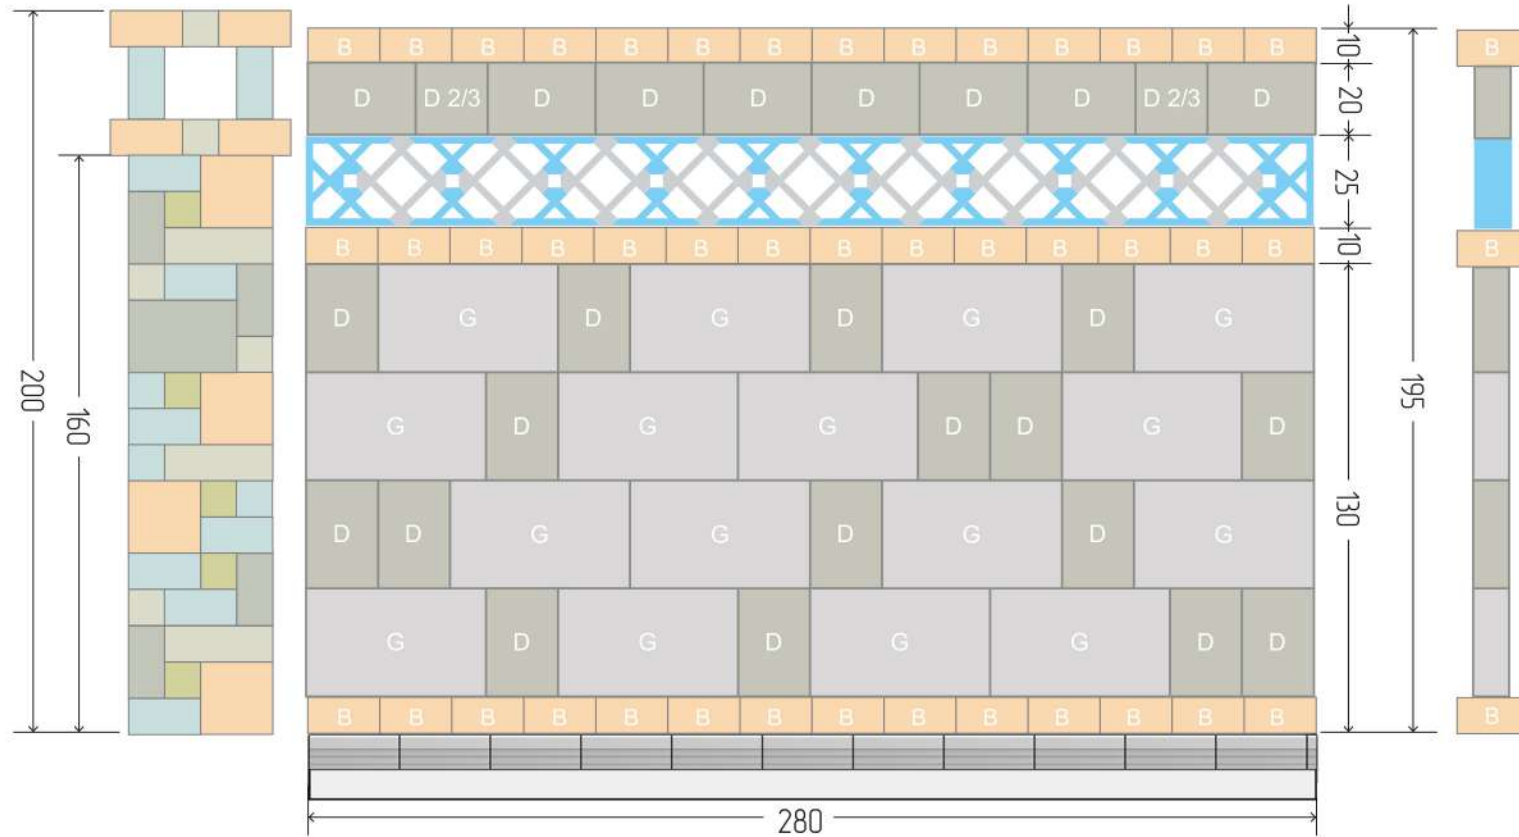

ШАБЛОН №5/1 из камня НЕАПОЛЬ

КОМПЛЕКТ КАМНЕЙ ДЛЯ ОДНОГО ПРОЛЁТА (БЕЗ СТОЛБА)

x16

Камень G
30 × 50 × 10 см

x26

Камень D
20 × 30 × 10 см

x42

Камень B
20 × 20 × 10 см

x9

Блок Малага
20 × 20 × 10 см

x22

Элемент Малага
25 × 10,5 × 10 см

x23

Основа Забора
25 × 20 × 10 см

Камни PATIO® укладываются вертикально и горизонтально.

Заборы из камня PATIO® кладутся без раствора – на клей для бетона для наружных работ

Цвета камней указаны схематично и не соответствуют реальным. Посмотреть возможные оттенки камней PATIO® вы можете на нашем сайте stonepatio.ru

Наш адрес: ул. Фонтанная, 19г, с. Донское, Симферопольский р-н, Республика Крым, 297523
+7 978 881 25 80, +7 978 881 25 70, <https://stonetech.pro>