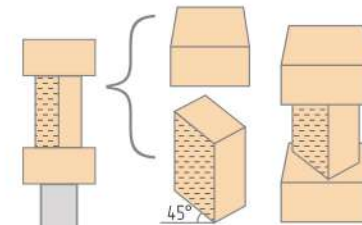

x 24

Элемент Малага
25 × 10,5 × 10 см

x 23

Основа Забора
25 × 20 × 10 см

! Камни PATIO® укладываются вертикально и горизонтально.

! Заборы из камня PATIO® кладутся без раствора — на клей для бетона для наружных работ

ШАБЛОН №3 из камня НЕАПОЛЬ

КОМПЛЕКТ КАМНЕЙ ДЛЯ ОДНОГО ПРОЛЁТА (БЕЗ СТОЛБА)

x 20

Камень G
30 × 50 × 10 см

x 20

Камень D
20 × 30 × 10 см

x 56

Камень B
20 × 20 × 10 см

x 23

Основа забора
25 × 20 × 10 см

Камни PATIO® укладываются вертикально и горизонтально.

Заборы из камня PATIO® кладутся без раствора — на клей для бетона для наружных работ

Цвета камней указаны схематично и не соответствуют реальным. Посмотреть возможные оттенки камней PATIO® вы можете на нашем сайте stonetech.ru