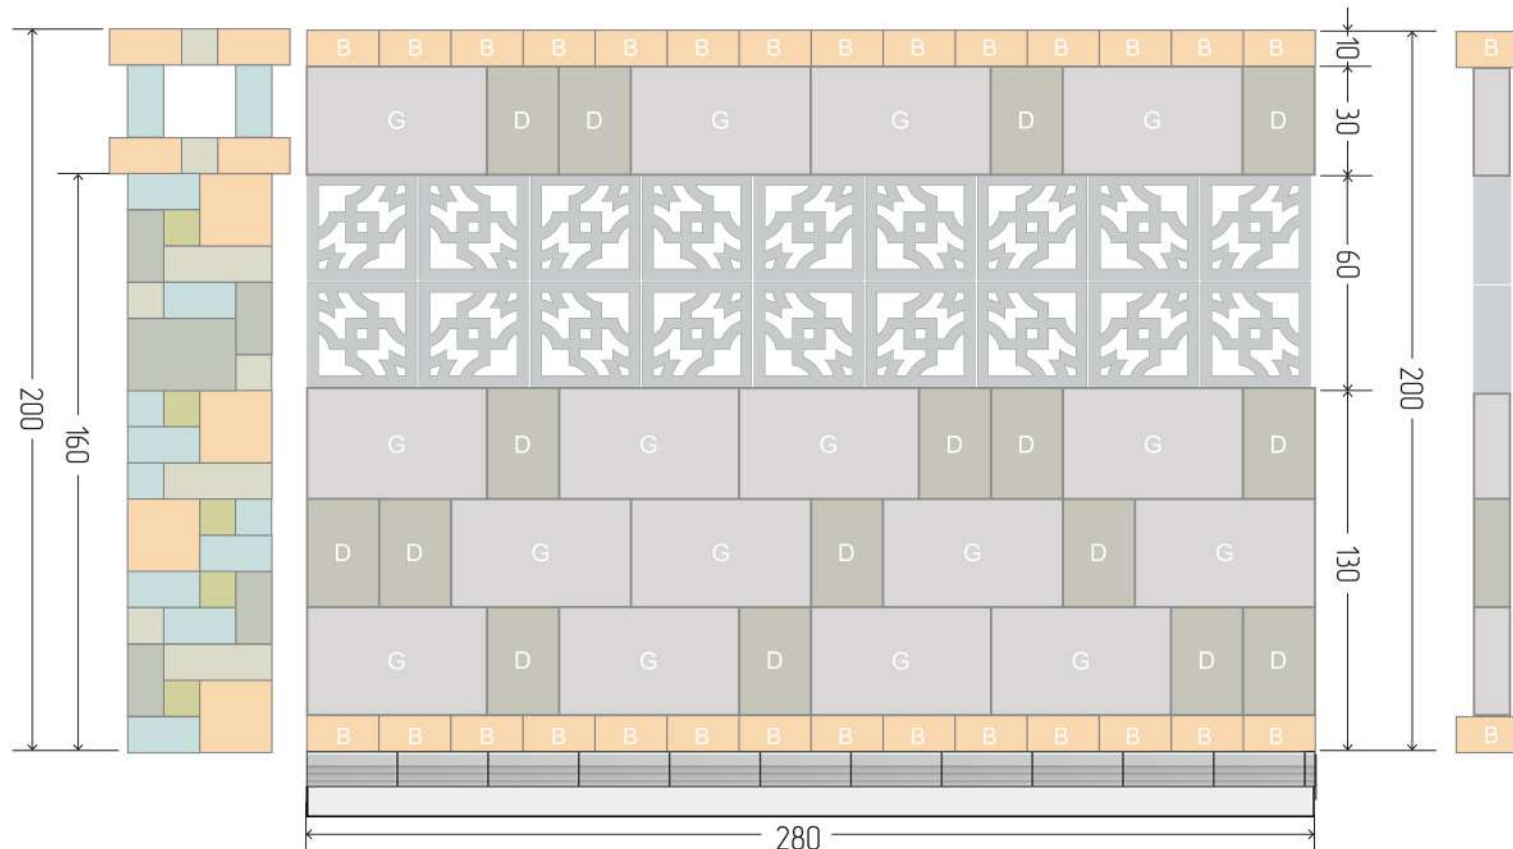

ШАБЛОН №7 из камня НЕАПОЛЬ

КОМПЛЕКТ КАМНЕЙ ДЛЯ ОДНОГО ПРОЛЁТА (БЕЗ СТОЛБА)

x 16

Камень G
30 × 50 × 10 см

x 16

Камень D
20 × 30 × 10 см

x 28

Камень B
20 × 20 × 10 см

x 18

Блок Акко
30 × 30 × 10 см

x 23

Основа Забора
25 × 20 × 10 см

Камни PATIO® укладываются вертикально и горизонтально.

Заборы из камня PATIO® кладутся без раствора — на клей для бетона для наружных работ

Цвета камней указаны схематично и не соответствуют реальным. Посмотреть возможные оттенки камней PATIO® вы можете на нашем сайте stonepatio.ru

Наш адрес: ул. Фонтанная, 19г, с. Донское, Симферопольский р-н, Республика Крым, 297523
+7 978 881 25 80, +7 978 881 25 70, <https://stonetech.pro>