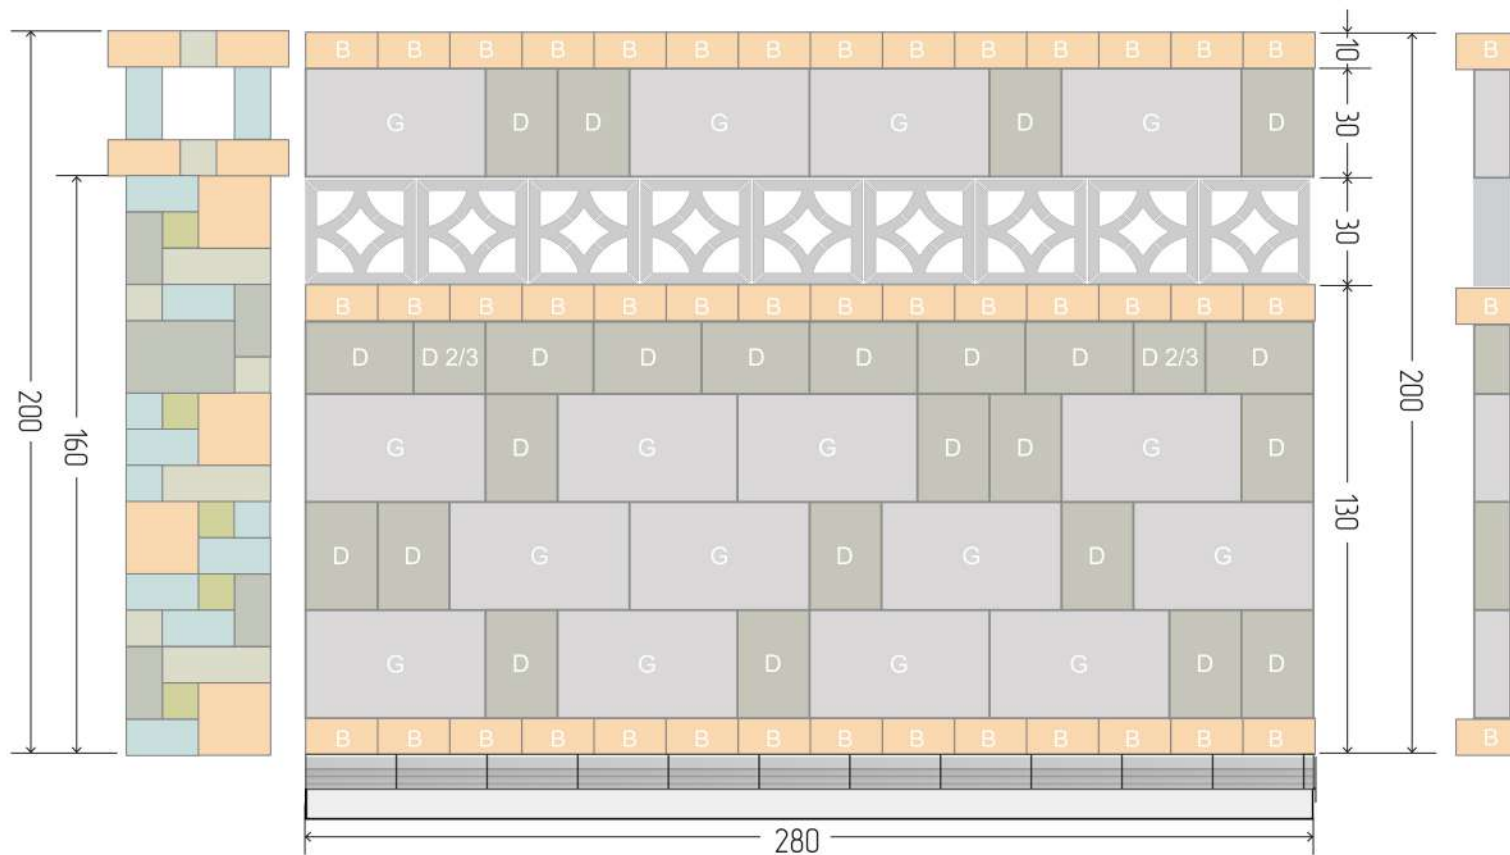

ШАБЛОН №4 из камня НЕАПОЛЬ

КОМПЛЕКТ КАМНЕЙ ДЛЯ ОДНОГО ПРОЛЁТА (БЕЗ СТОЛБА)

x 16

Камень G
30 × 50 × 10 см

x 26

Камень D
20 × 30 × 10 см

x 42

Камень B
20 × 20 × 10 см

x 9

Блок Ромб
30 × 30 × 10 см

x 23

Основа Забора
25 × 20 × 10 см

Камни PATIO® укладываются вертикально и горизонтально.

Заборы из камня PATIO® кладутся без раствора — на клей для бетона для наружных работ

Цвета камней указаны схематично и не соответствуют реальным. Посмотреть возможные оттенки камней PATIO® вы можете на нашем сайте stonetech.ru

Наш адрес: ул. Фонтанная, 19г, с. Донское, Симферопольский р-н, Республика Крым, 297523
+7 978 881 25 80, +7 978 881 25 70, <https://stonetech.pro>