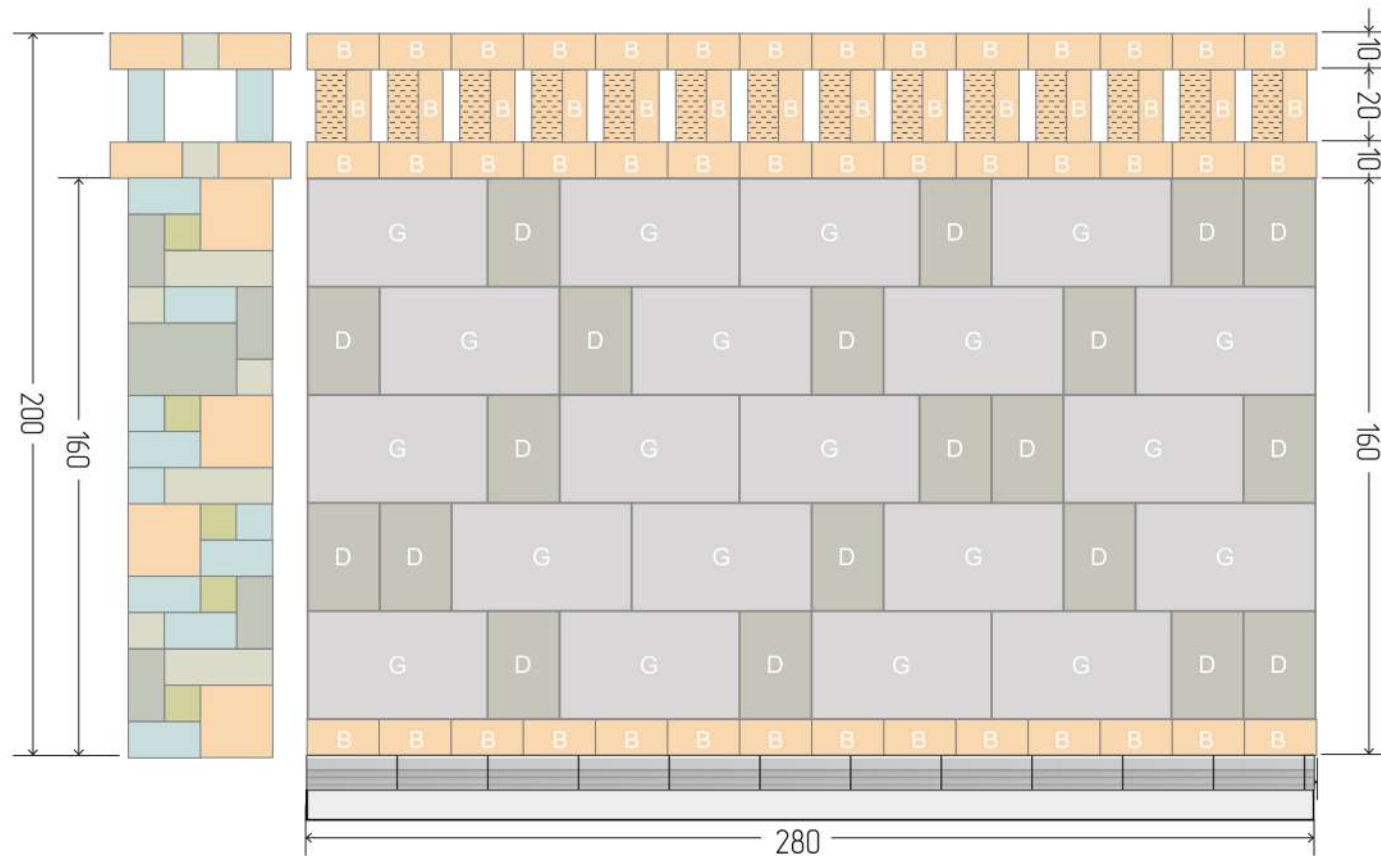

ШАБЛОН №3 из камня НЕАПОЛЬ

КОМПЛЕКТ КАМНЕЙ ДЛЯ ОДНОГО ПРОЛЁТА (БЕЗ СТОЛБА)

x 20

Камень G
30 × 50 × 10 см

x 20

Камень D
20 × 30 × 10 см

x 56

Камень B
20 × 20 × 10 см

x 23

Основа забора
25 × 20 × 10 см