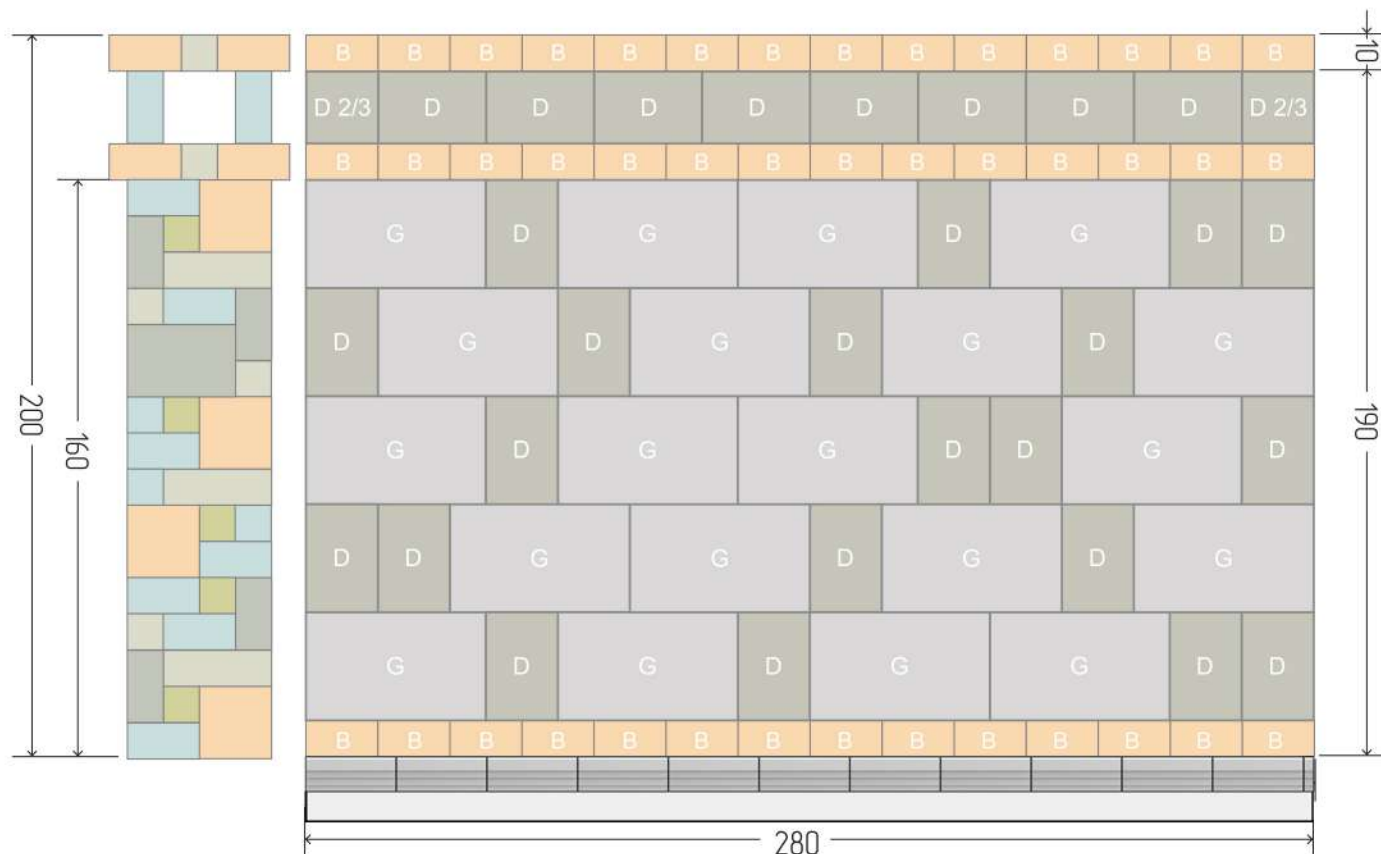

ШАБЛОН №6 из камня НЕАПОЛЬ

КОМПЛЕКТ КАМНЕЙ ДЛЯ ОДНОГО ПРОЛЁТА (БЕЗ СТОЛБА)

x20

Камень G
30 × 50 × 10 см

x30

Камень D
20 × 30 × 10 см

x42

Камень B
20 × 20 × 10 см

x23

Основа Забора
25 × 20 × 10 см