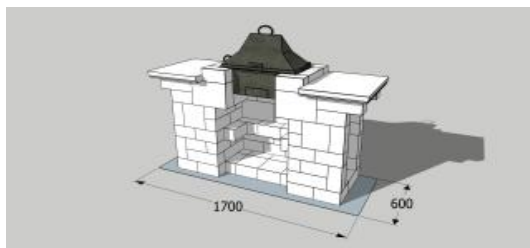

Мангал «Fuego»