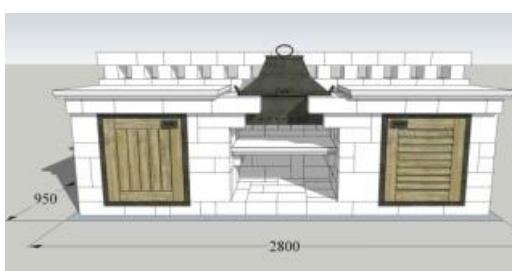

158 700

Мангал «Familia»