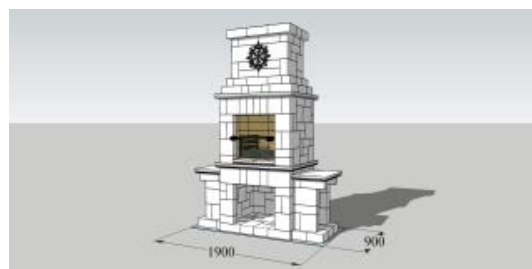

## БАРБЕКЮ

Барбекю «Grande»

314 400

Барбекю «Sabroso»

251 600

Барбекю «Pasion»

249 400

Барбекю «Hogar»

179 700

Барбекю «Comodo»

топка - 80 см

272 600

**Барбекю «Tentacion»**  
топка - 80 см

**354 900**

**Барбекю «Gusto»**  
топка - 100 см

**411 000**