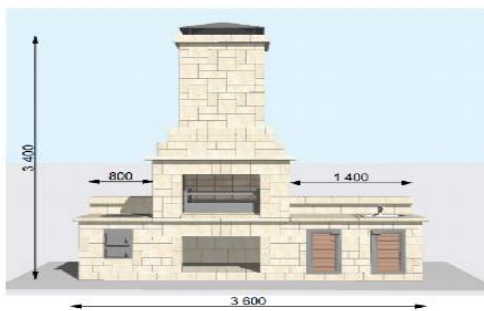

179 700

Барбекю «Comodo»

топка - 80 см

272 600

**Барбекю «Tentacion»**  
топка - 80 см

**354 900**

**Барбекю «Gusto»**  
топка - 100 см

**411 000**