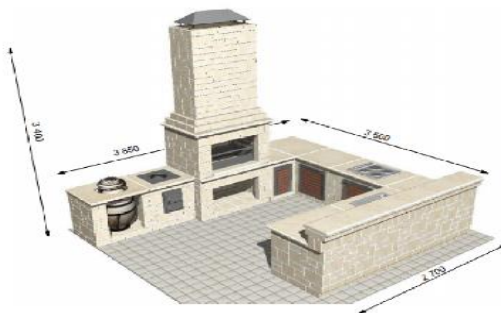

179 700

Барбекю «Comodo»

топка - 80 см

272 600

**Барбекю «Tentacion»**  
топка - 80 см

**354 900**

**Барбекю «Gusto»**  
топка - 100 см

**411 000**

**Барбекю «Paladar»**  
топка - 120 см

**372 100**

**Барбекю «Gloria»**  
топка - 120 см

**329 600**

**Барбекю «Bonito»**  
топка - 60 см

**402 700**

**Кухня «Platos»**  
топка - 60 см

**535 700**

**Кухня «Asombroso»**  
топка - 80 см

**535 700**

**Стойка под газовый гриль «Fragante»**

**96 100**

**Стойка под газовый гриль «Fresco»**

**69 100**