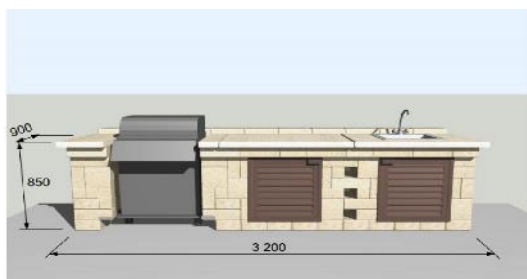

179 700

Барбекю «Comodo»

топка - 80 см

272 600

**Барбекю «Tentacion»**  
топка - 80 см

**354 900**

**Барбекю «Gusto»**  
топка - 100 см

**411 000**

**Барбекю «Paladar»**  
топка - 120 см

**372 100**

**Барбекю «Gloria»**  
топка - 120 см

**329 600**

**Барбекю «Bonito»**  
топка - 60 см

**402 700**

**Кухня «Platos»**  
топка - 60 см

**535 700**

**Кухня «Asombroso»**  
топка - 80 см

**535 700**

**Стойка под газовый гриль «Fragante»**

**96 100**

**Стойка под газовый гриль «Fresco»**

**69 100**