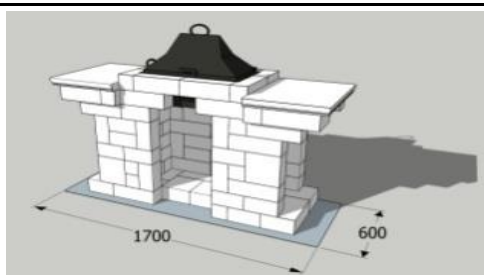

154 400

Мангал «Estilo»