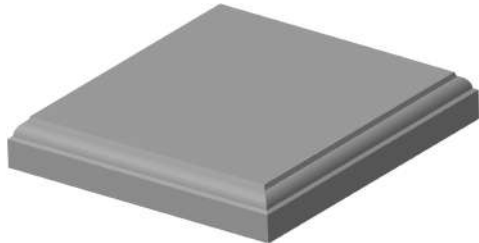

Основание столба

Серый (базовый)	400×400×70	36	19	267
Цветной*	400×400×70	36	19	307
Белый	400×400×70	36	19	382
Элит (белый + цвет)	400×400×70	36	19	432

Крышка столба плоская

Серый (базовый)	400x400x60	20	19	277
Цветной*	400x400x60	20	19	323
Белый	400x400x60	20	19	391
Элит (белый + цвет)	400x400x60	20	19	452

Крышка столба плоская колотая

Серый (базовый)	400x400x60	42	21	391
Цветной*	400x400x60	42	21	449
Белый	400x400x60	42	21	539
Элит (белый + цвет)	400x400x60	42	21	598

Крышка столба

Серый (базовый)	500x500x100	10	33.8	343
Цветной*	500x500x100	10	33.8	422
Белый	500x500x100	10	33.8	520
Элит (белый + цвет)	500x500x100	10	33.8	531