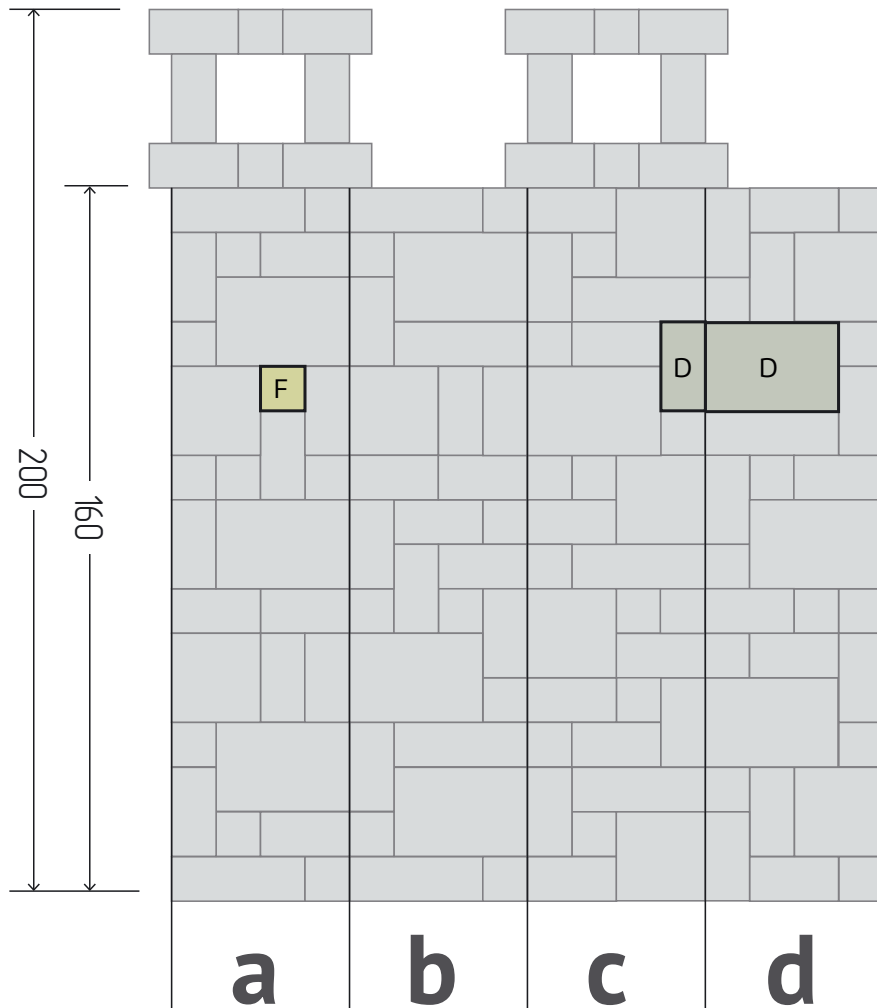

РЯД 12

СТОЛБ «СТАРАЯ ЕВРОПА»