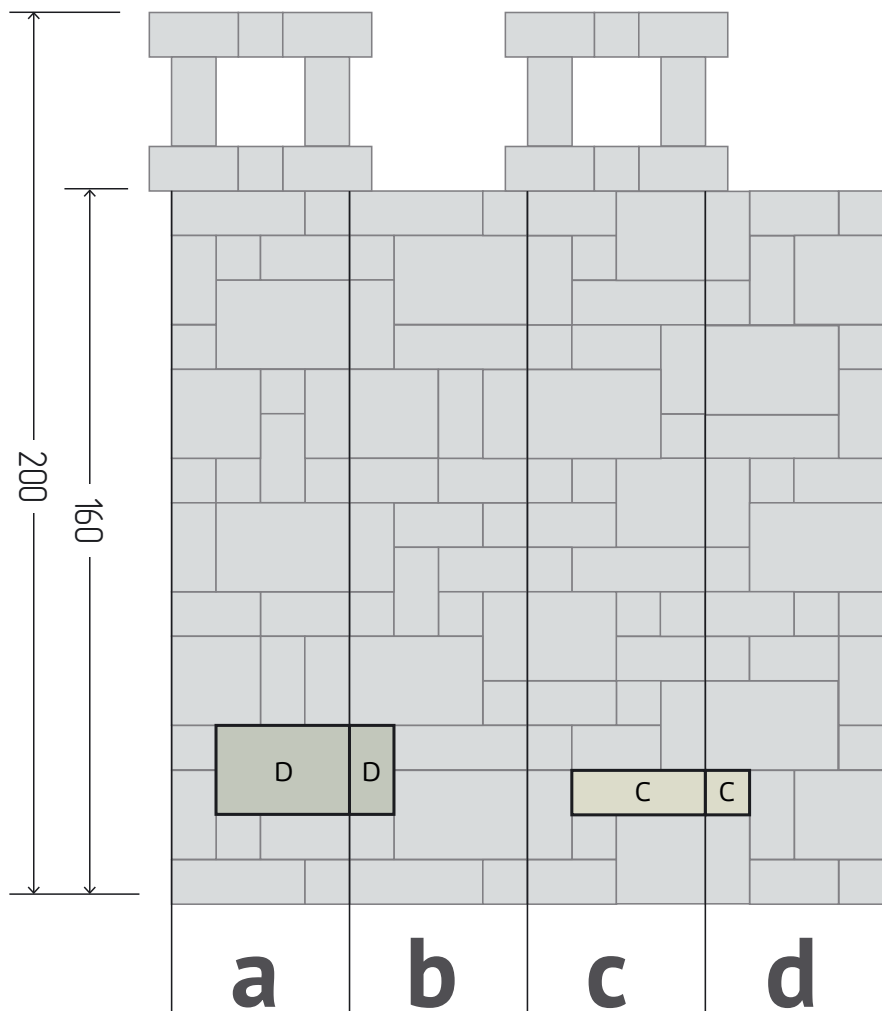

РЯД 3

СТОЛБ «СТАРАЯ ЕВРОПА»