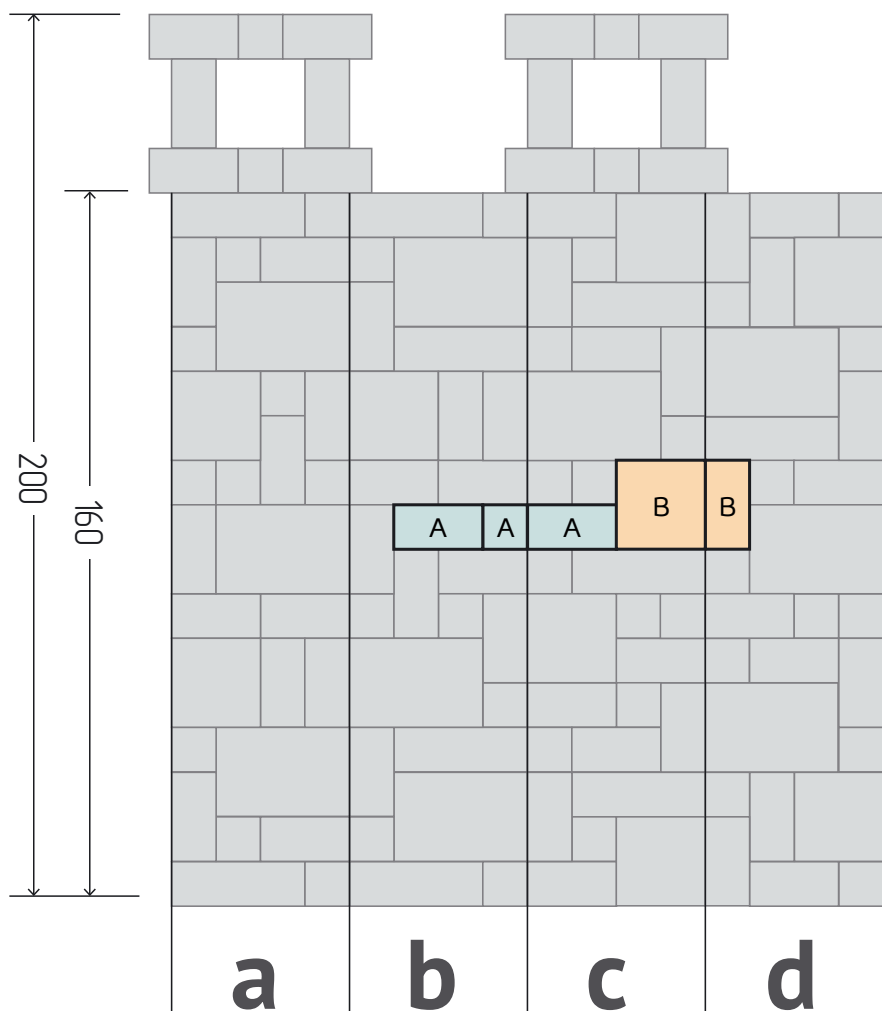

РЯД 9

СТОЛБ «СТАРАЯ ЕВРОПА»