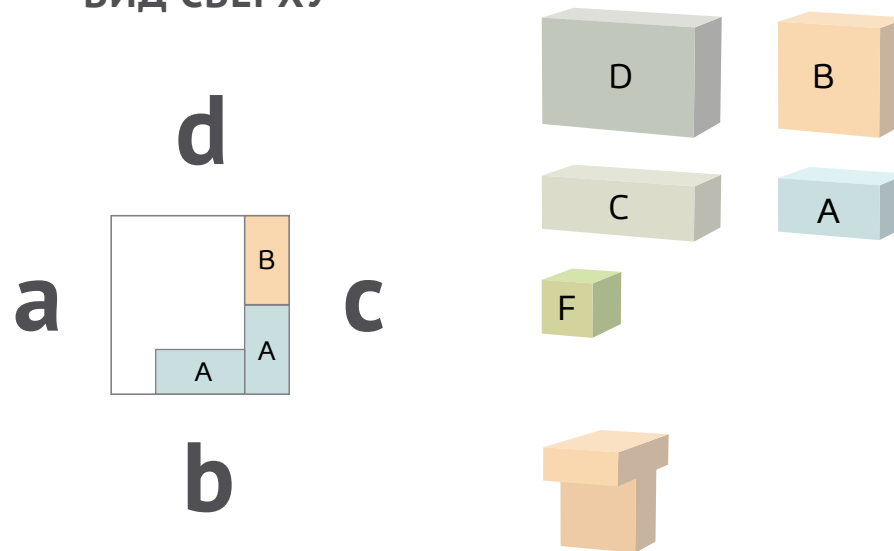

ВИД СВЕРХУ

! Камни PATIO® укладываются вертикально и горизонтально.

! Заборы из камня PATIO® кладутся без раствора – на клей.

Цвета камней указаны схематично и не соответствуют реальным. Посмотреть возможные оттенки камней PATIO® вы можете на нашем сайте stonepatio.ru

Наш адрес: ул. Фонтанная, 19г,
с. Донское, Симферопольский р-н,
Республика Крым, 297523
(0652) 70-37-00, info@stonepatio.ru,
www.stonepatio.ru