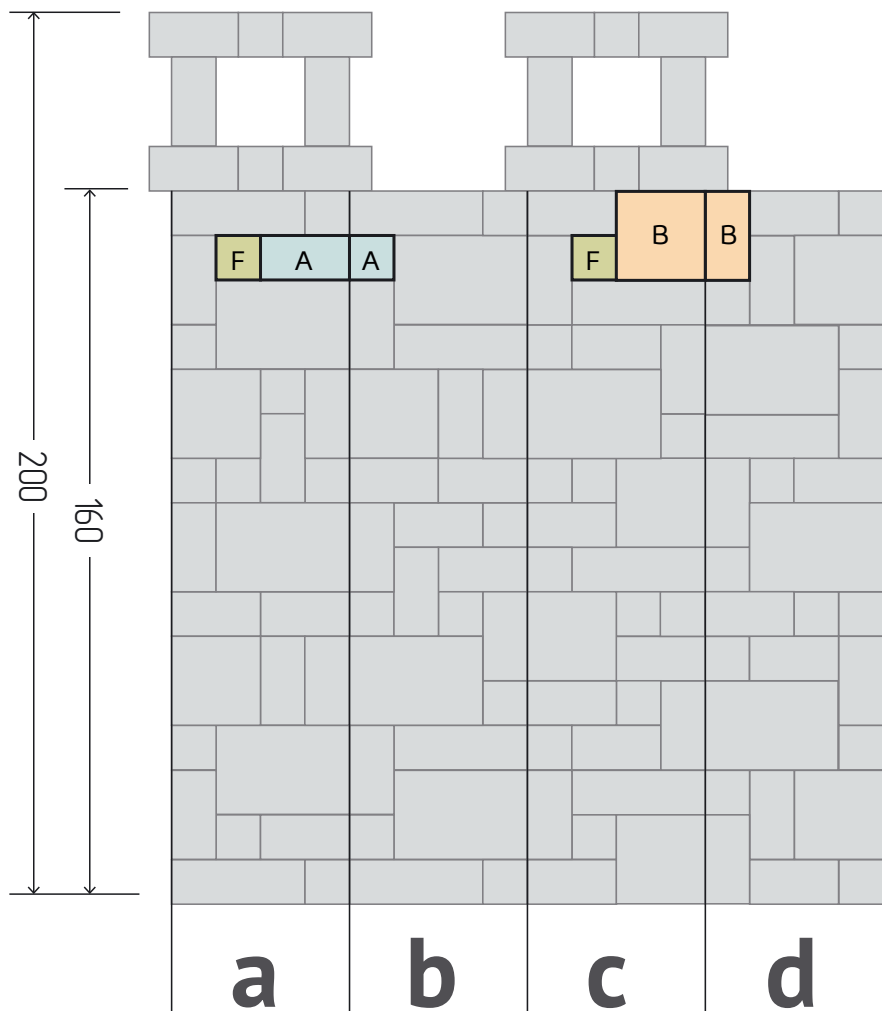

РЯД 15

СТОЛБ «СТАРАЯ ЕВРОПА»