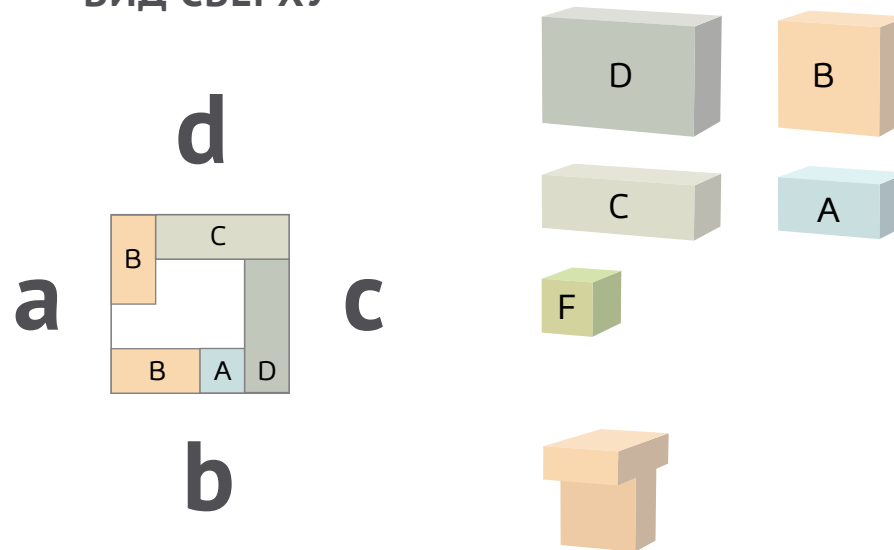

ВИД СВЕРХУ

! Камни PATIO® укладываются вертикально и горизонтально.

! Заборы из камня PATIO® кладутся без раствора – на клей.

Цвета камней указаны схематично и не соответствуют реальным. Посмотреть возможные оттенки камней PATIO® вы можете на нашем сайте stonepatio.ru

Наш адрес: ул. Фонтанная, 19г,
с. Донское, Симферопольский р-н,
Республика Крым, 297523
(0652) 70-37-00, info@stonepatio.ru,
www.stonepatio.ru