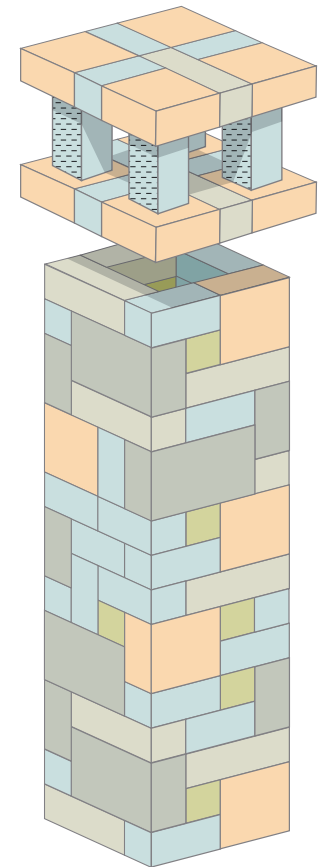

# СТОЛЬ

## ПОШАГОВАЯ ИНСТРУКЦИЯ ПО СБОРКЕ

Данная инструкция представляет собой руководство к пошаговой сборке изделия из бетонных и металлических элементов • Начиная с первого шага в инструкции указывается положение требуемых элементов в проекциях «сверху», «спереди» и т. п. • Виды и количество бетонных камней указаны в спецификации • Кладку бетонных камней первого ряда производить на бетонную подготовку или тротуарную плитку • Кладку всех бетонных камней производить на клей • Положение именных камней РАТІО (10 × 20 × 10 см) определяется самостоятельно

**ЗАБОРЫ СТАРАЯ ЕВРОПА**  
ЭФФЕКТ СВОБОДНОЙ РУЧНОЙ КЛАДКИ

## СТОЛБ «СТАРАЯ ЕВРОПА»

**×10**  
Камень D  
20 × 30 × 10 см

**×17**  
Камень B  
20 × 20 × 10 см

**×12**  
Камень C  
10 × 30 × 10 см

**×36**  
Камень A  
10 × 20 × 10 см

**×14**  
Камень F  
(колотый)  
10 × 10 × 10 см