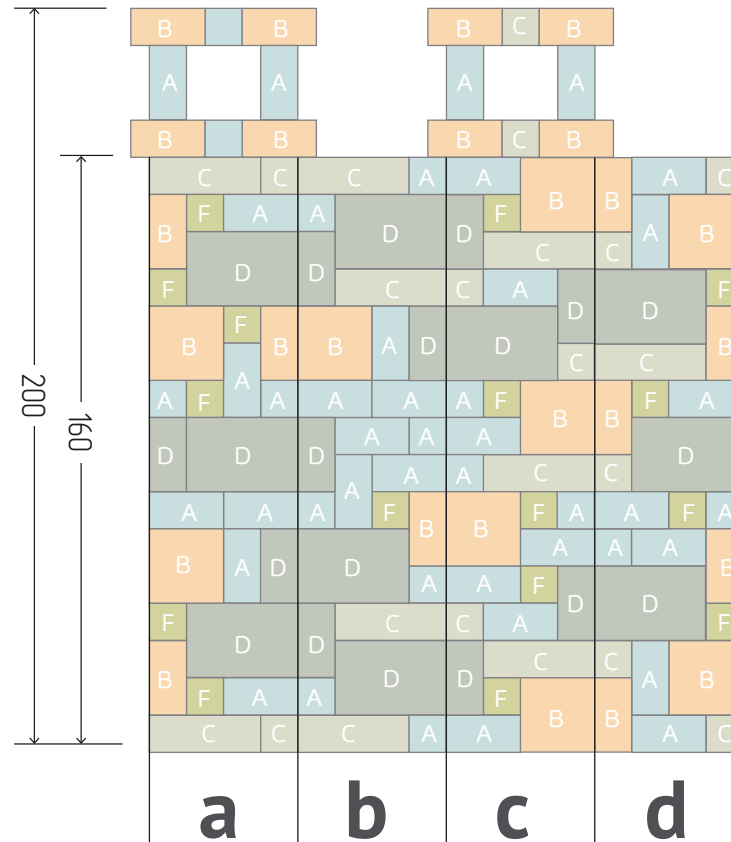

ШАБЛОН СТОЛБА из камня РATIO®

СТОЛБ «СТАРАЯ ЕВРОПА»

×10
Камень D
20 × 30 × 10 см

×17
Камень B
20 × 20 × 10 см

×12
Камень C
10 × 30 × 10 см

×36
Камень A
10 × 20 × 10 см

×14
Камень F
(колотый)
10 × 10 × 10 см

! Камни РATIO® укладываются вертикально и горизонтально.

! Заборы из камня РATIO® кладутся без раствора — на клей.

Цвета камней указаны схематично и не соответствуют реальным. Посмотреть возможные оттенки камней РATIO® вы можете на нашем сайте stonepatio.ru

Наш адрес: ул. Фонтанная, 19г, с. Донское, Симферопольский р-н, Республика Крым, 297523
(0652) 70-37-00, info@stonepatio.ru, www.stonepatio.ru