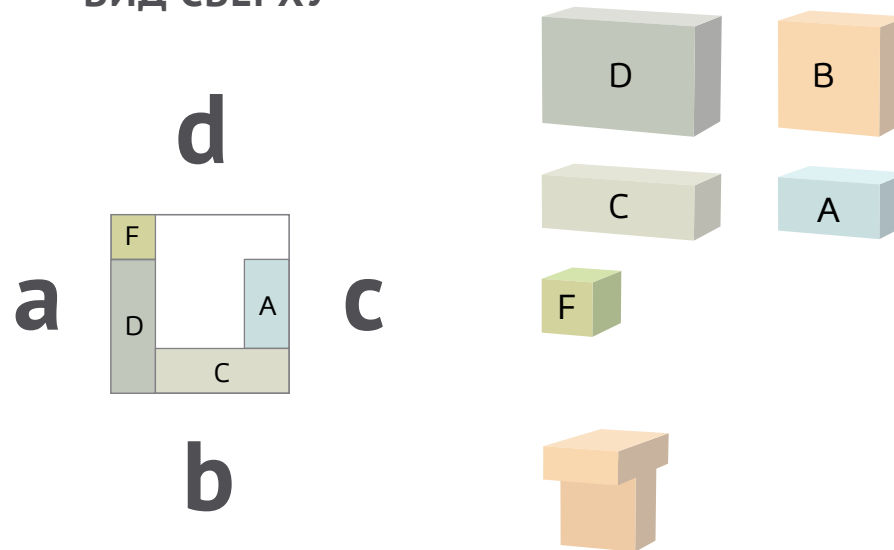

ВИД СВЕРХУ

! Камни PATIO® укладываются вертикально и горизонтально.

! Заборы из камня PATIO® кладутся без раствора – на клей.

Цвета камней указаны схематично и не соответствуют реальным. Посмотреть возможные оттенки камней PATIO® вы можете на нашем сайте stonepatio.ru

Наш адрес: ул. Фонтанная, 19г,
с. Донское, Симферопольский р-н,
Республика Крым, 297523
(0652) 70-37-00, info@stonepatio.ru,
www.stonepatio.ru