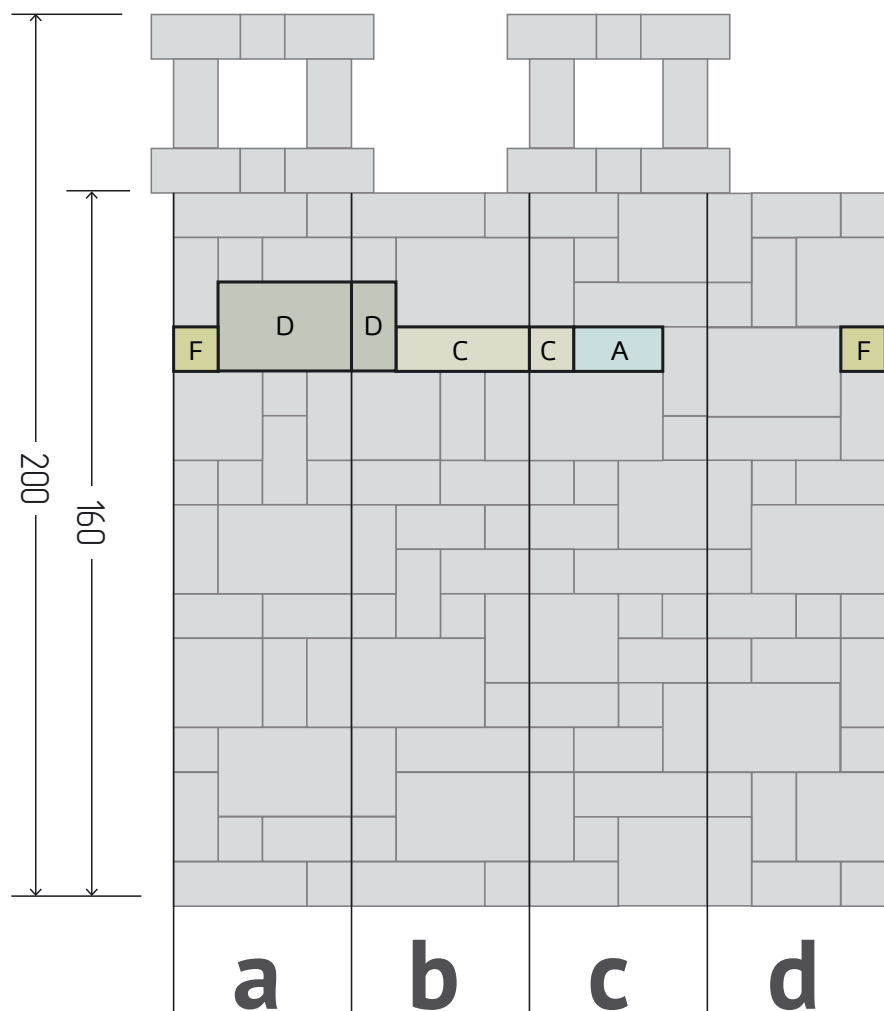

РЯД 13

СТОЛБ «СТАРАЯ ЕВРОПА»