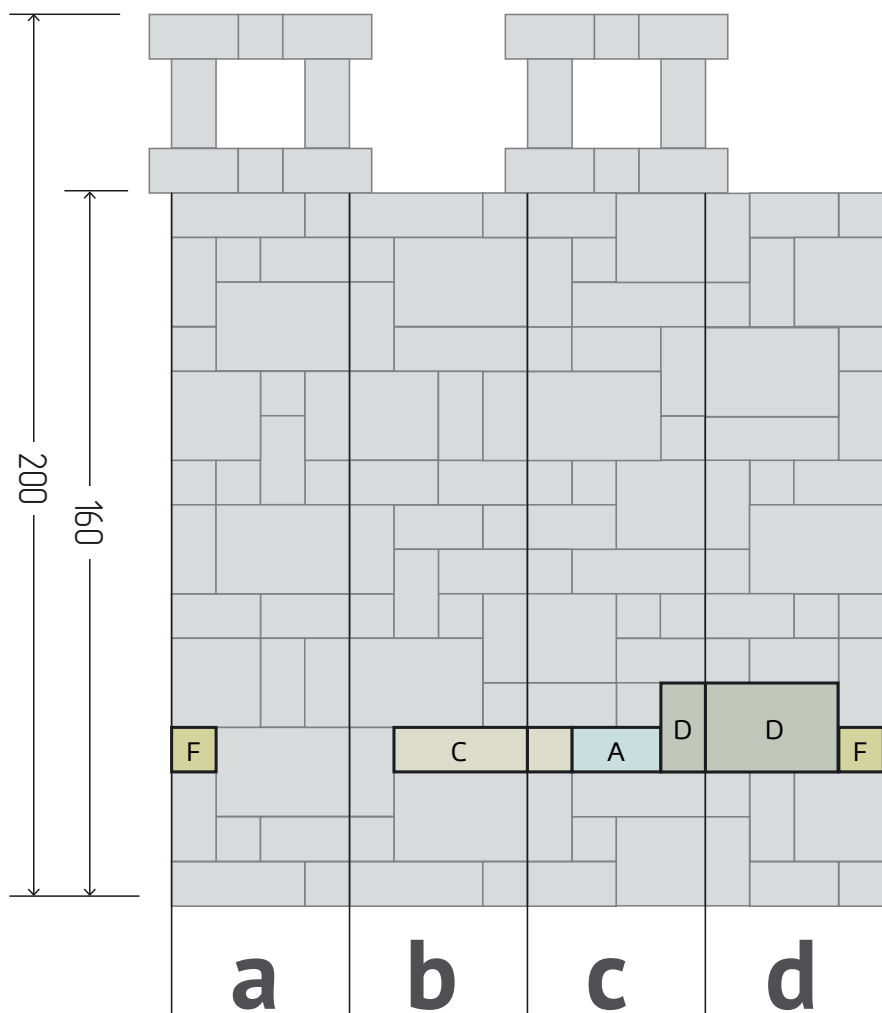

РЯД 4

СТОЛБ «СТАРАЯ ЕВРОПА»