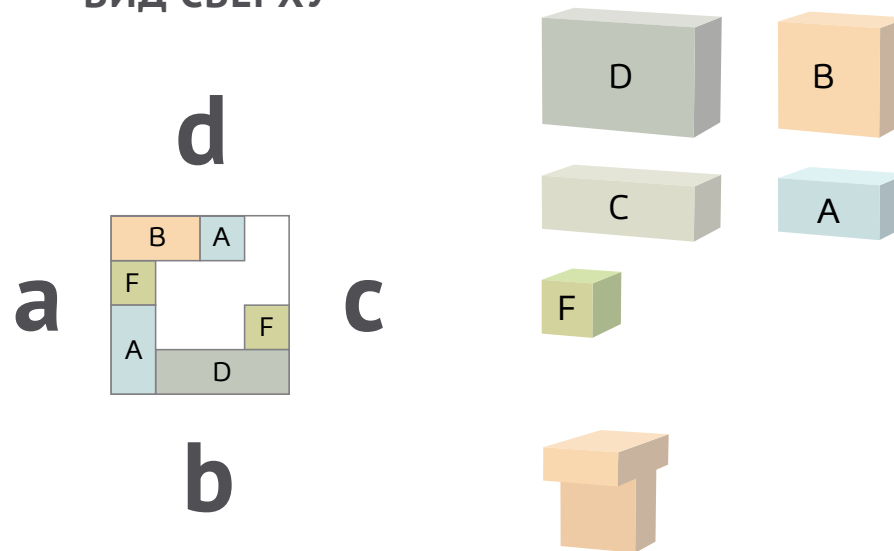

ВИД СВЕРХУ

! Камни PATIO® укладываются вертикально и горизонтально.

! Заборы из камня PATIO® кладутся без раствора – на клей.

Цвета камней указаны схематично и не соответствуют реальным. Посмотреть возможные оттенки камней PATIO® вы можете на нашем сайте stonepatio.ru

Наш адрес: ул. Фонтанная, 19г,
с. Донское, Симферопольский р-н,
Республика Крым, 297523
(0652) 70-37-00, info@stonepatio.ru,
www.stonepatio.ru