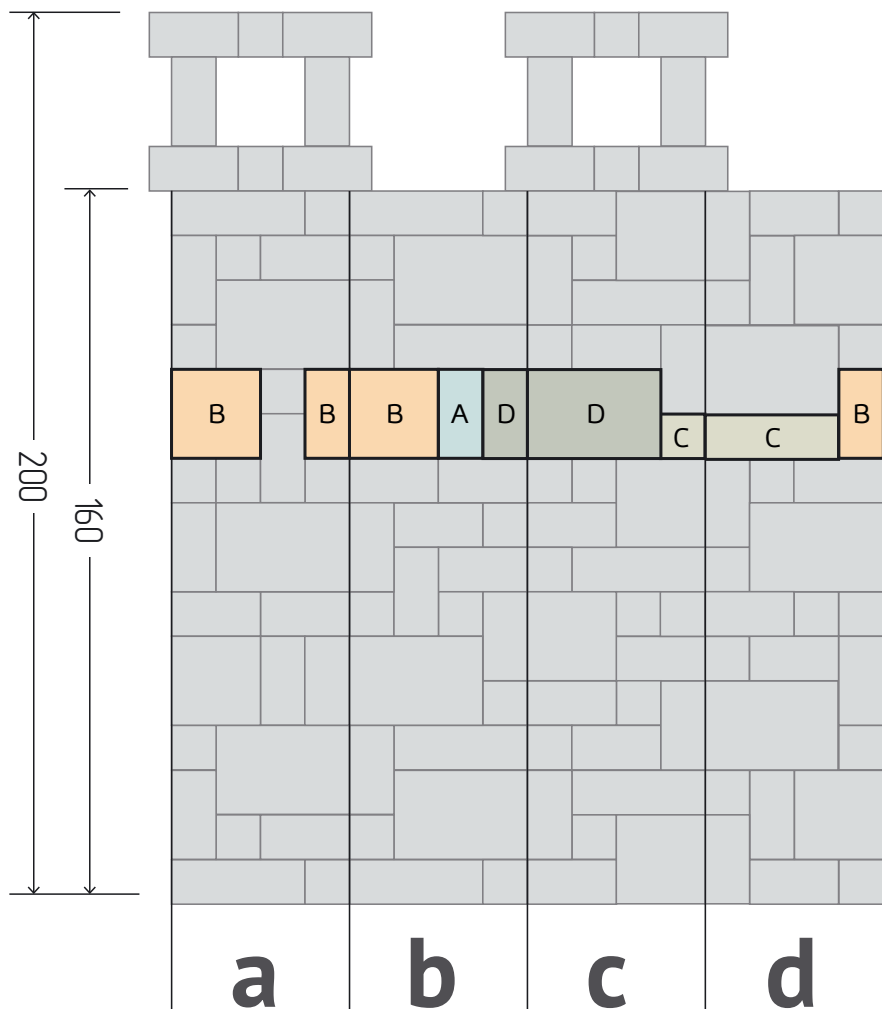

РЯД 11

СТОЛБ «СТАРАЯ ЕВРОПА»