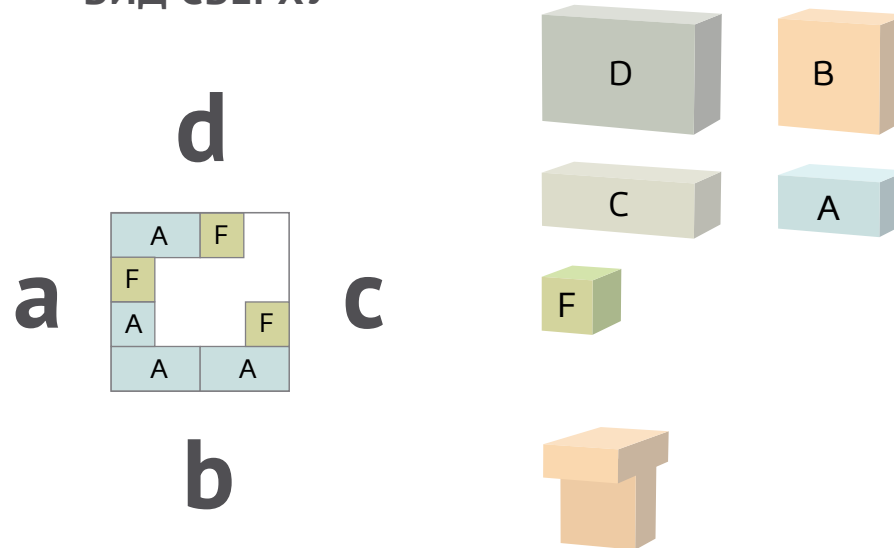

ВИД СВЕРХУ

! Камни PATIO® укладываются вертикально и горизонтально.

! Заборы из камня PATIO® кладутся без раствора – на клей.

Цвета камней указаны схематично и не соответствуют реальным. Посмотреть возможные оттенки камней PATIO® вы можете на нашем сайте stonepatio.ru

Наш адрес: ул. Фонтанная, 19г,
с. Донское, Симферопольский р-н,
Республика Крым, 297523
(0652) 70-37-00, info@stonepatio.ru,
www.stonepatio.ru