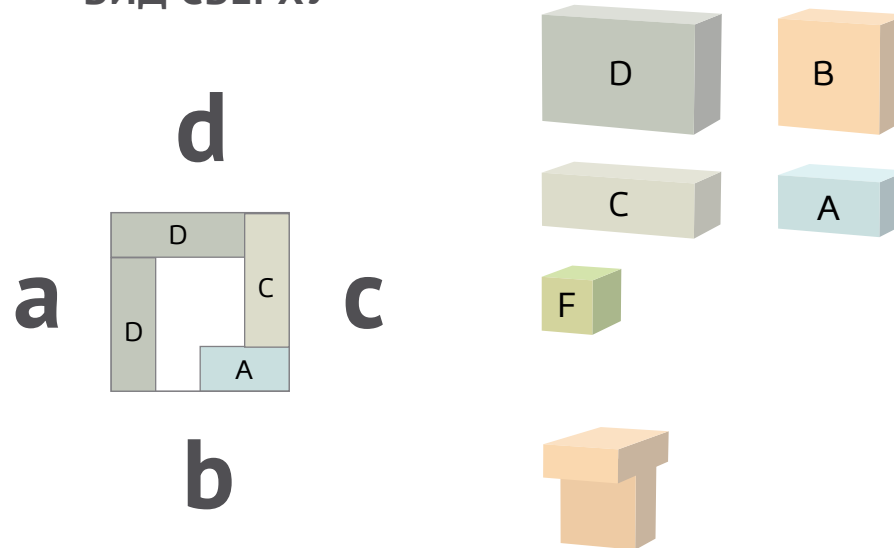

ВИД СВЕРХУ

! Камни PATIO® укладываются вертикально и горизонтально.

! Заборы из камня PATIO® кладутся без раствора – на клей.

Цвета камней указаны схематично и не соответствуют реальным. Посмотреть возможные оттенки камней PATIO® вы можете на нашем сайте stonepatio.ru

Наш адрес: ул. Фонтанная, 19г,
с. Донское, Симферопольский р-н,
Республика Крым, 297523
(0652) 70-37-00, info@stonepatio.ru,
www.stonepatio.ru