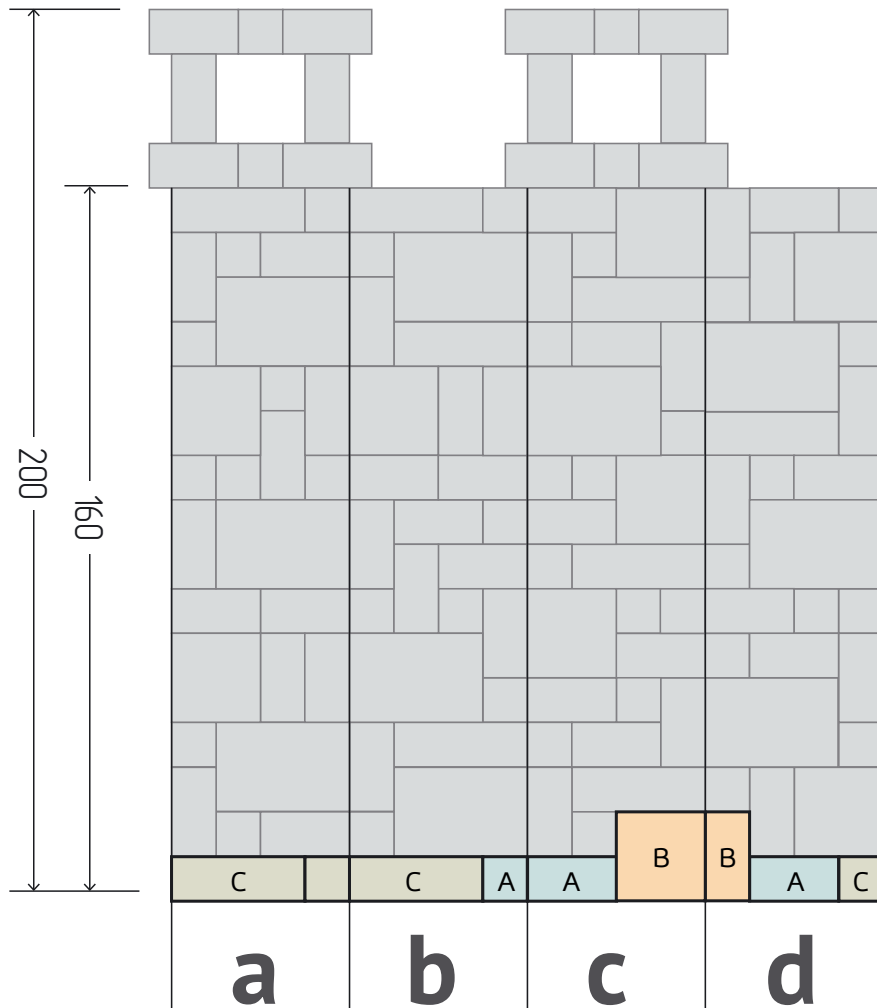

РЯД 1

СТОЛБ «СТАРАЯ ЕВРОПА»