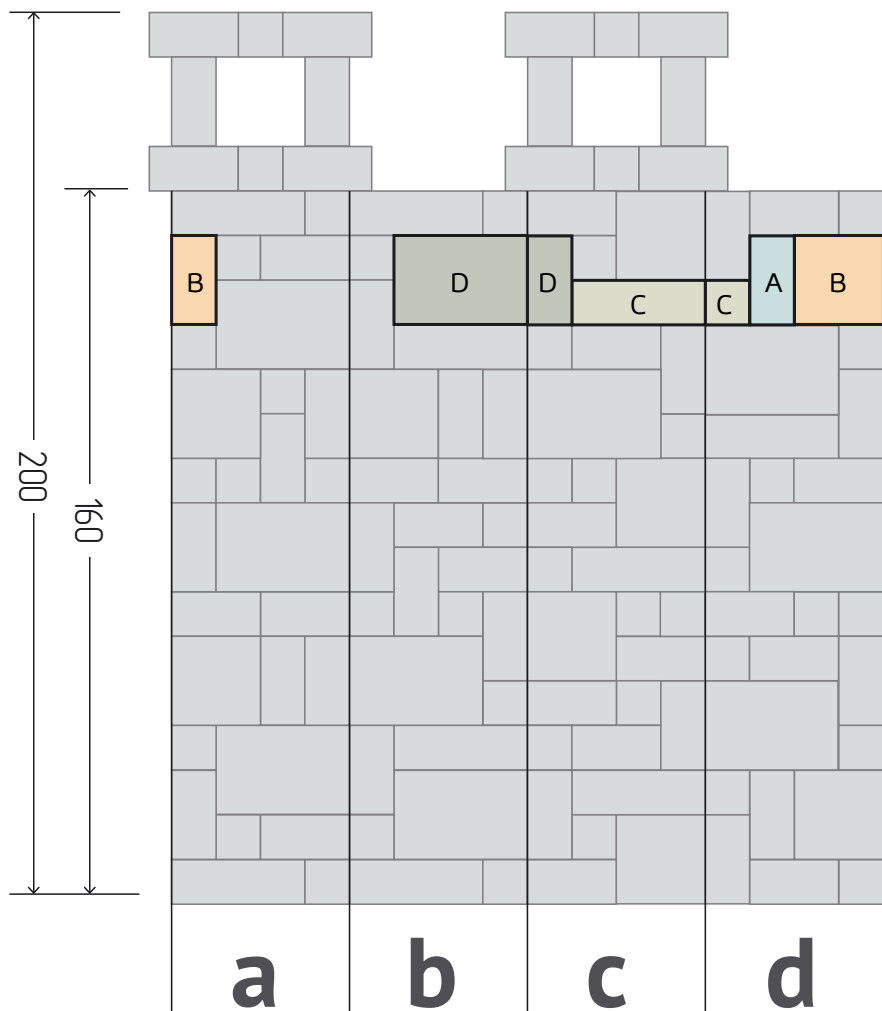

РЯД 14

СТОЛБ «СТАРАЯ ЕВРОПА»