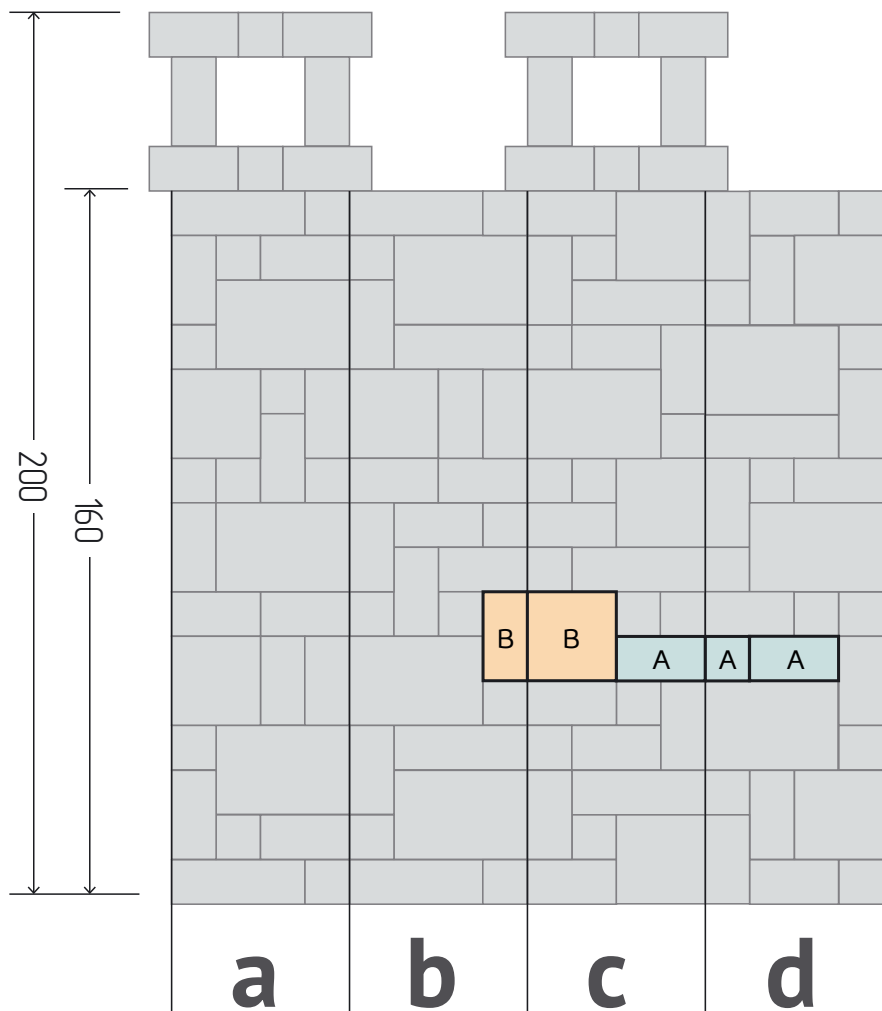

РЯД 6

СТОЛБ «СТАРАЯ ЕВРОПА»