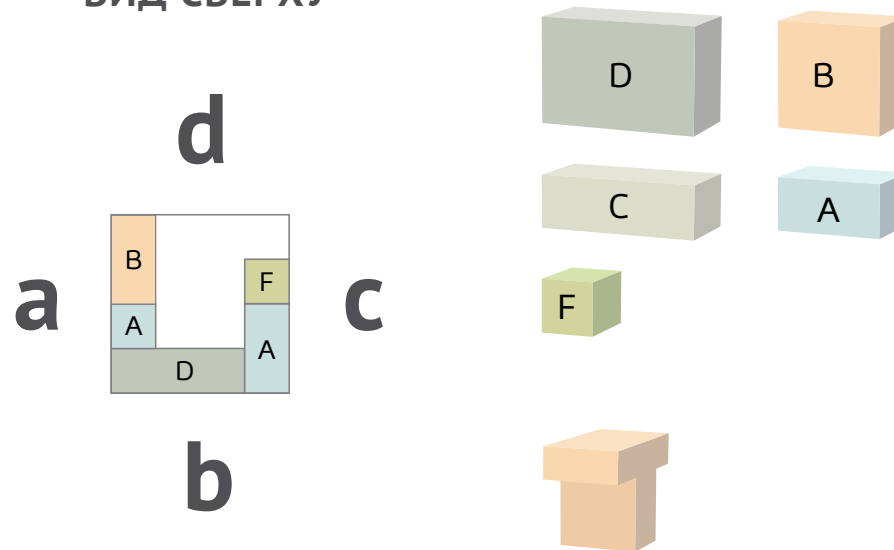

ВИД СВЕРХУ

! Камни PATIO® укладываются вертикально и горизонтально.

! Заборы из камня PATIO® кладутся без раствора – на клей.

Цвета камней указаны схематично и не соответствуют реальным. Посмотреть возможные оттенки камней PATIO® вы можете на нашем сайте stonepatio.ru

Наш адрес: ул. Фонтанная, 19г,
с. Донское, Симферопольский р-н,
Республика Крым, 297523
(0652) 70-37-00, info@stonepatio.ru,
www.stonepatio.ru