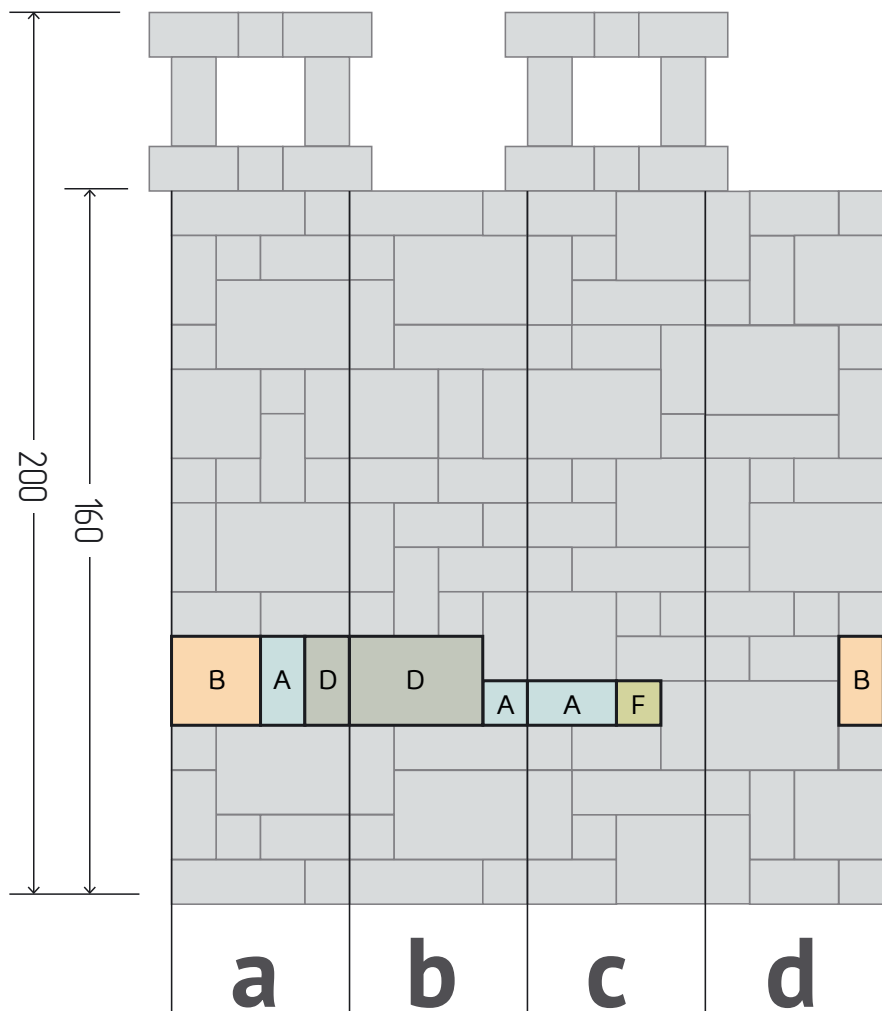

РЯД 5

СТОЛБ «СТАРАЯ ЕВРОПА»