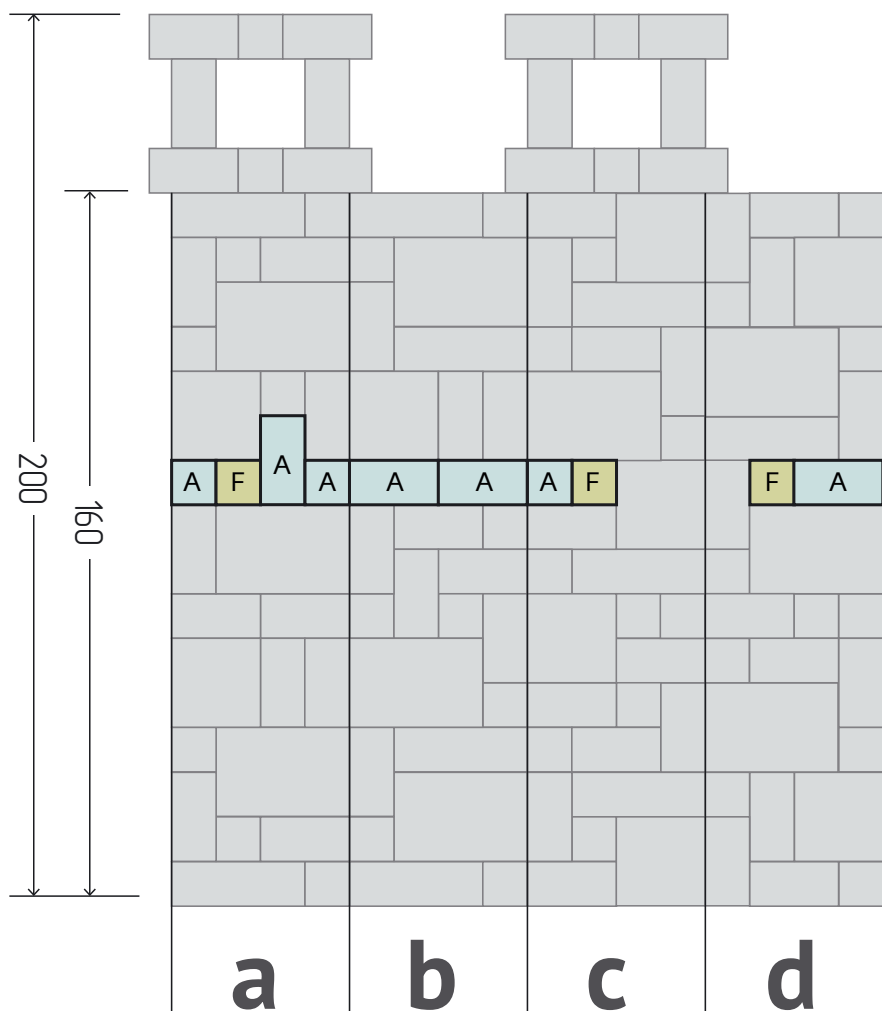

РЯД 10

СТОЛБ «СТАРАЯ ЕВРОПА»