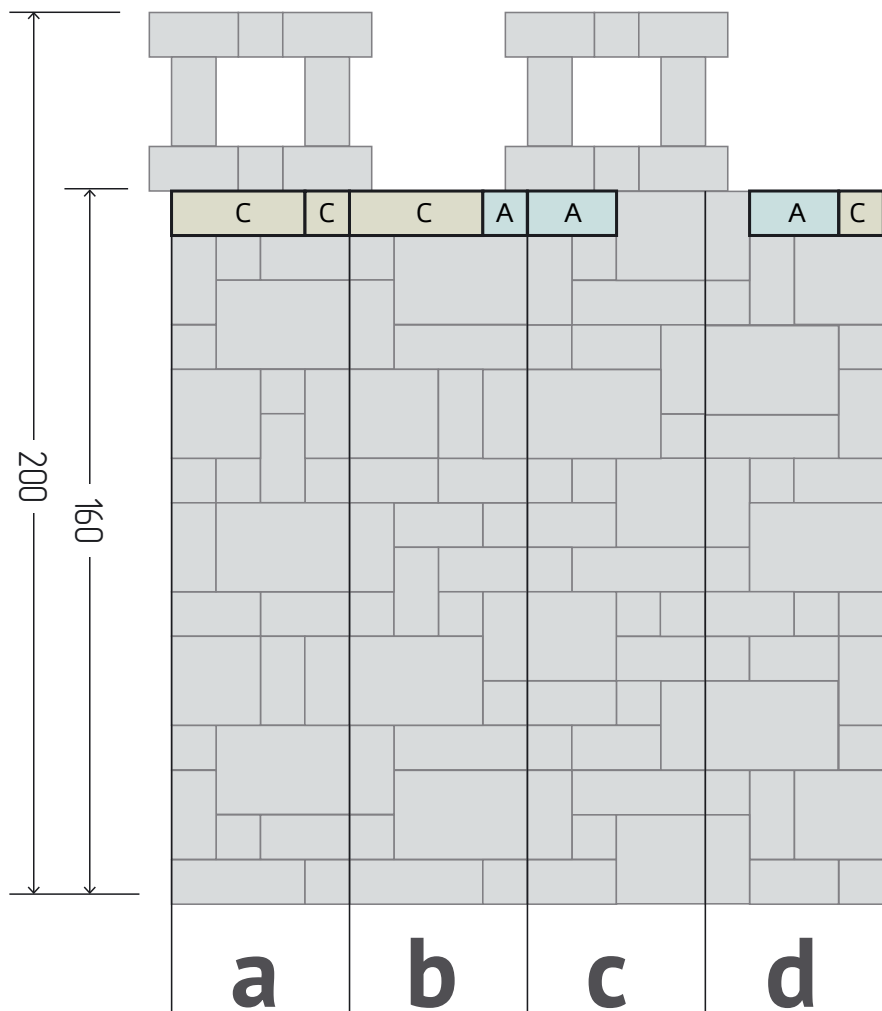

РЯД 16

СТОЛБ «СТАРАЯ ЕВРОПА»