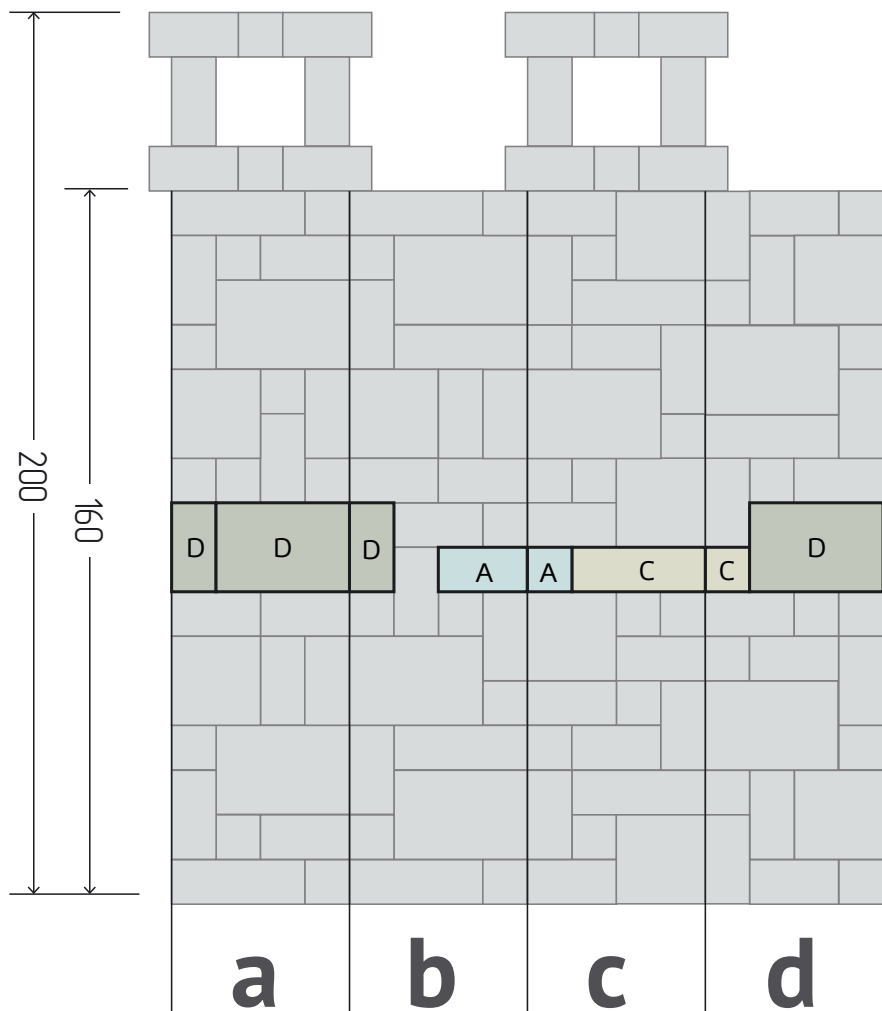

РЯД 8

СТОЛБ «СТАРАЯ ЕВРОПА»