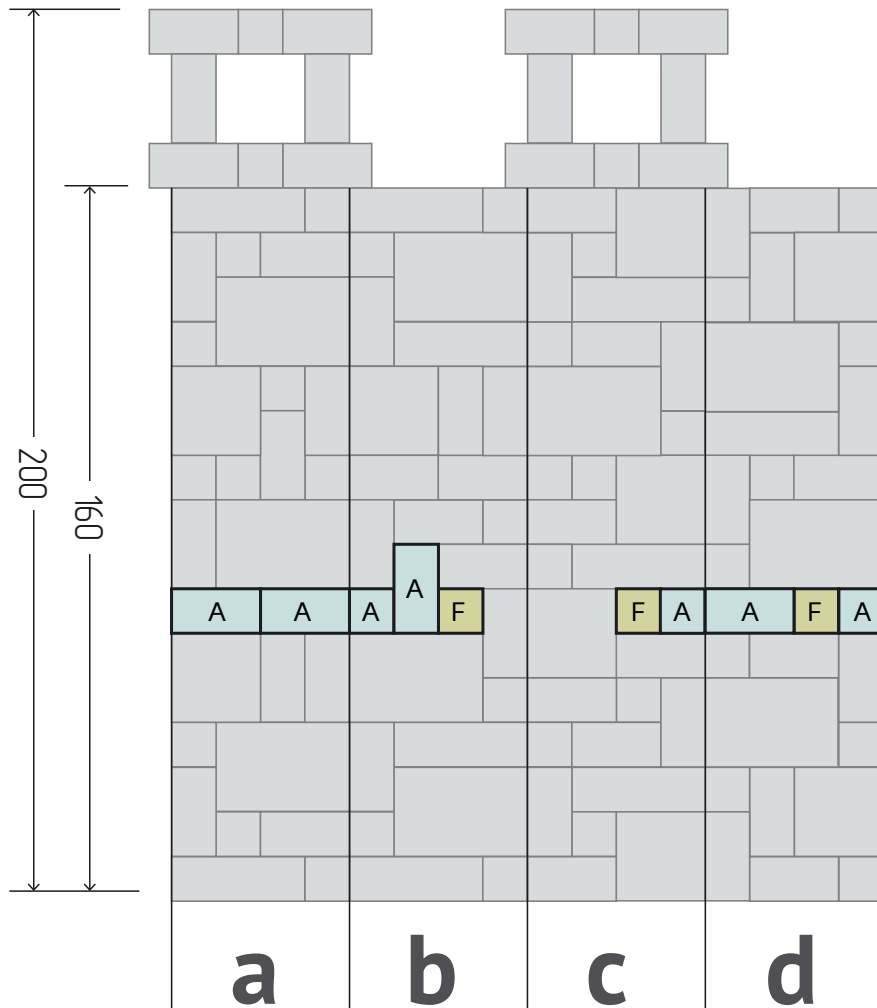

РЯД 7

СТОЛБ «СТАРАЯ ЕВРОПА»