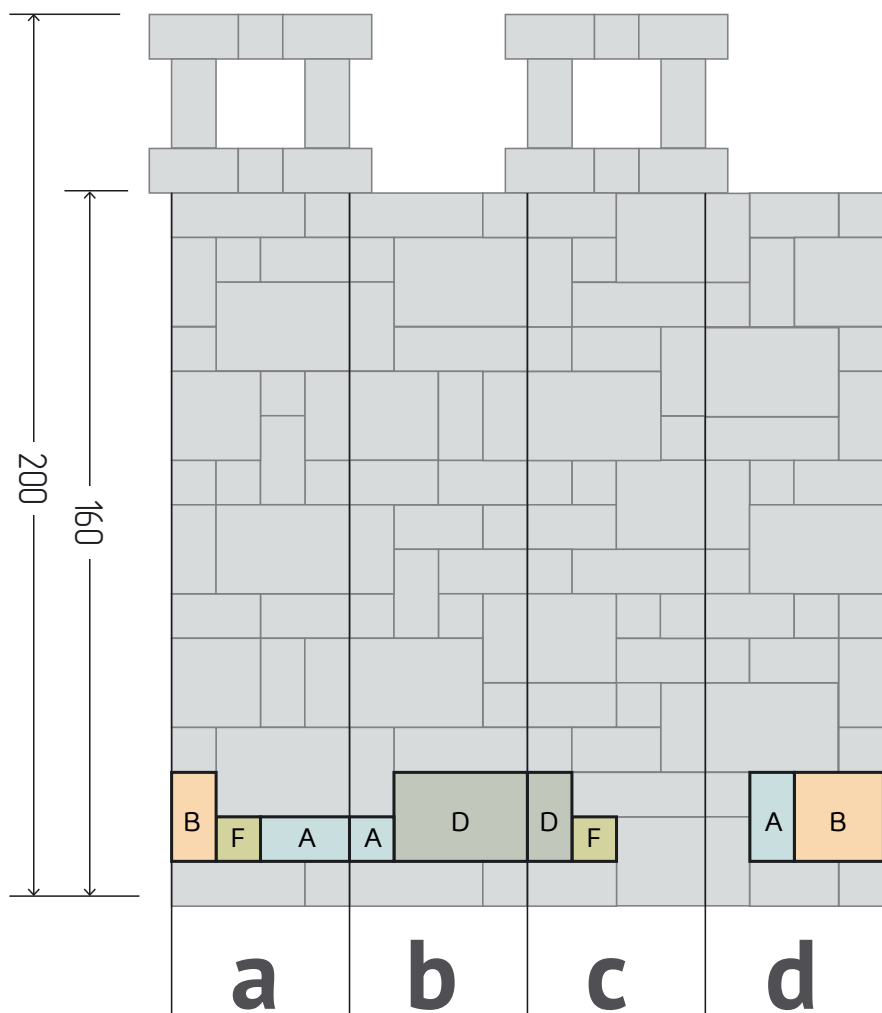

РЯД 2

СТОЛБ «СТАРАЯ ЕВРОПА»