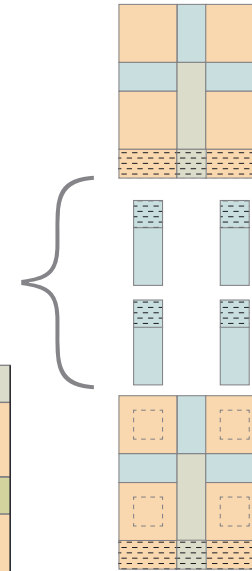

## ПОШАГОВАЯ ИНСТРУКЦИЯ ПО СБОРКЕ

Данная инструкция представляет собой руководство к пошаговой сборке изделия из бетонных и металлических элементов • Начиная с первого шага в инструкции указывается положение требуемых элементов в проекциях «сверху», «спереди» и т. п. • Виды и количество бетонных камней указаны в спецификации • Кладку бетонных камней первого ряда производить на бетонную подготовку или тротуарную плитку • Кладку всех бетонных камней производить на клей • Положение именных камней РАТІО (10 × 20 × 10 см) определяется самостоятельно

**ЗАБОРЫ СТАРАЯ ЕВРОПА**  
ЭФФЕКТ СВОБОДНОЙ РУЧНОЙ КЛАДКИ

## СТОЛБ «СТАРАЯ ЕВРОПА»

**×10**  
Камень D  
20 × 30 × 10 см

**×17**  
Камень B  
20 × 20 × 10 см

**×12**  
Камень C  
10 × 30 × 10 см

**×36**  
Камень A  
10 × 20 × 10 см

**×14**  
Камень F  
(колотый)  
10 × 10 × 10 см